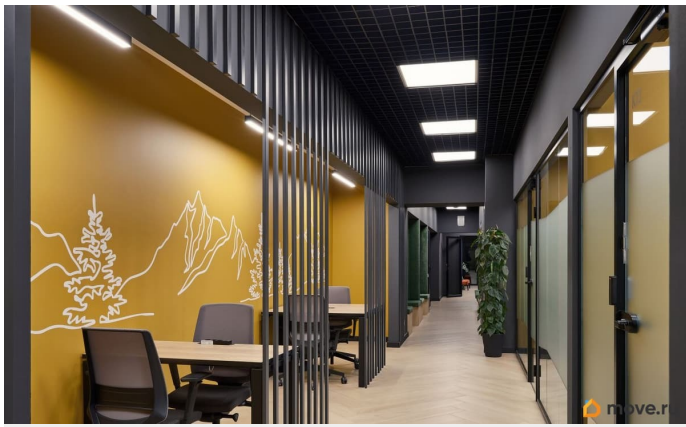

Move.ru - вся недвижимость России