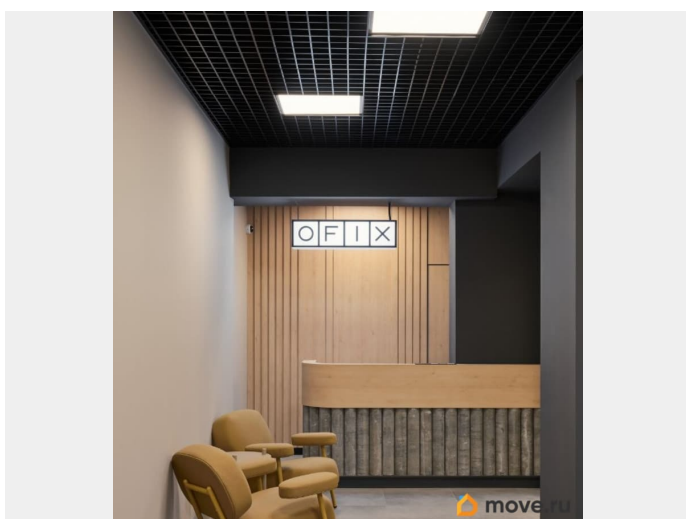

кофемашина с 13 видами напитков, фильтр-кофе, ледогенератор для ice-кофе -
Домашние лимонады летом и горячие витаминные чаи зимой - Веган-френдли: овсяное молоко, полезные и органические снеки - Свежая выпечка и фрукты
ЗНАКОМСТВА - Ежемесячные вечеринки с крафтовым пивом, сидром и настолками - Тематические квартальные вечеринки