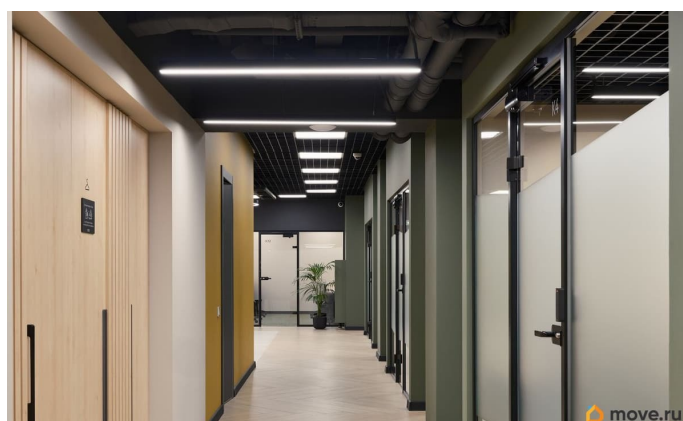

кофемашина с 13 видами напитков, фильтр-кофе, ледогенератор для ice-кофе -
Домашние лимонады летом и горячие витаминные чаи зимой - Веган-френдли: овсяное молоко, полезные и органические снеки - Свежая выпечка и фрукты
ЗНАКОМСТВА - Ежемесячные вечеринки с крафтовым пивом, сидром и настолками - Тематические квартальные вечеринки