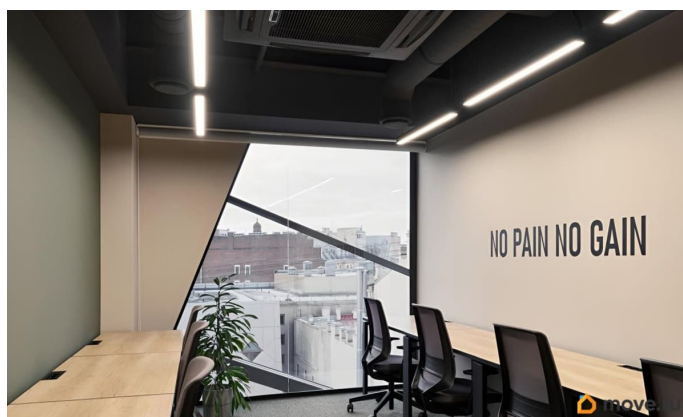

кофемашина с 13 видами напитков, фильтр-кофе, ледогенератор для ice-кофе -
Домашние лимонады летом и горячие витаминные чаи зимой - Веган-френдли: овсяное молоко, полезные и органические снеки - Свежая выпечка и фрукты
ЗНАКОМСТВА - Ежемесячные вечеринки с крафтовым пивом, сидром и настолками - Тематические квартальные вечеринки