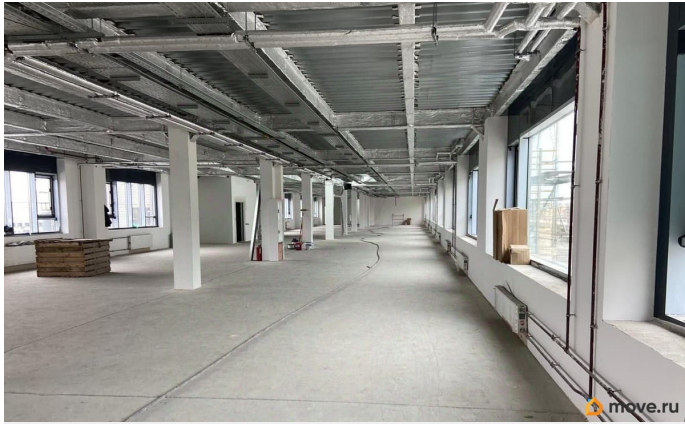

Показ в удобное время. С АГЕНТАМИ РАБОТАЕМ И ПЛАТИМ. Здание расположено в историческом центре Санкт-Петербурга, активный автомобильный и пешеходный трафик. Рядом остановки наземного общественного транспорта и станции метро. Налоговая: 11. Лифты: Есть. Вентиляция: Приточно-вытяжная. Кондиционирование: Сплит-системы. Безопасность: Контроль доступа, Система пожаротушений, Видеонаблюдение. Парковка: Наземная. Описание помещения: В помещение есть

для заметок

вытяжка, вентиляция, открывающиеся окна,
кондиционеры в каждом кабинете. В
помещениях готовая отделка санузлов.
Оборудованные серверные и кроссовые СКУД.
Планировка: открытая. Требуется
косметический ремонт. Высокие потолки.
Терраса/балкон. Высота потолка: 3.2м. Тип
налогообложения: С НДС. Лот 71653-68