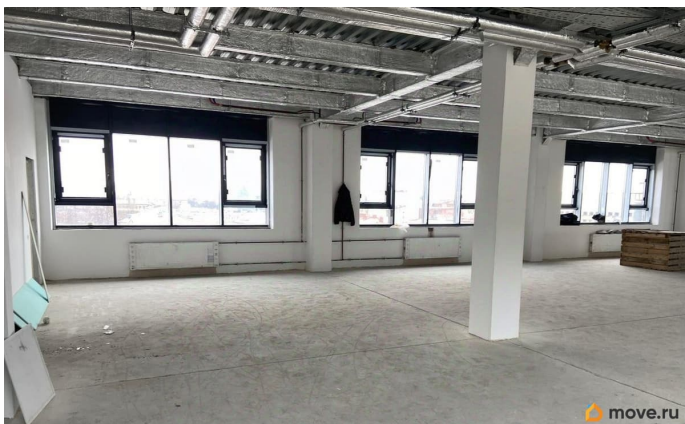

Показ в удобное время. С АГЕНТАМИ РАБОТАЕМ И ПЛАТИМ. Здание расположено в историческом центре Санкт-Петербурга, активный автомобильный и пешеходный трафик. Рядом остановки наземного общественного транспорта и станции метро. Налоговая: 11. Лифты: Есть. Вентиляция: Приточно-вытяжная. Кондиционирование: Сплит-системы. Безопасность: Контроль доступа, Система пожаротушений, Видеонаблюдение. Парковка: Наземная. Описание помещения: В помещение есть

для заметок

вытяжка, вентиляция, открывающиеся окна,
кондиционеры в каждом кабинете. В
помещениях готовая отделка санузлов.
Оборудованные серверные и кроссовые СКУД.
Планировка: открытая. Требуется
косметический ремонт. Высокие потолки.
Терраса/балкон. Высота потолка: 3.2м. Тип
налогообложения: С НДС. Лот 71653-68