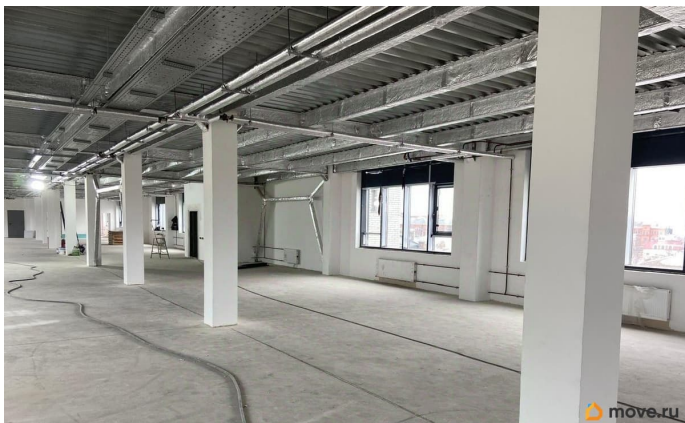

Показ в удобное время. С АГЕНТАМИ РАБОТАЕМ И ПЛАТИМ. Здание расположено в историческом центре Санкт-Петербурга, активный автомобильный и пешеходный трафик. Рядом остановки наземного общественного транспорта и станции метро. Налоговая: 11. Лифты: Есть. Вентиляция: Приточно-вытяжная. Кондиционирование: Сплит-системы. Безопасность: Контроль доступа, Система пожаротушений, Видеонаблюдение. Парковка: Наземная. Описание помещения: В помещение есть

для заметок

вытяжка, вентиляция, открывающиеся окна,
кондиционеры в каждом кабинете. В
помещениях готовая отделка санузлов.
Оборудованные серверные и кроссовые СКУД.
Планировка: открытая. Требуется
косметический ремонт. Высокие потолки.
Терраса/балкон. Высота потолка: 3.2м. Тип
налогообложения: С НДС. Лот 71653-68