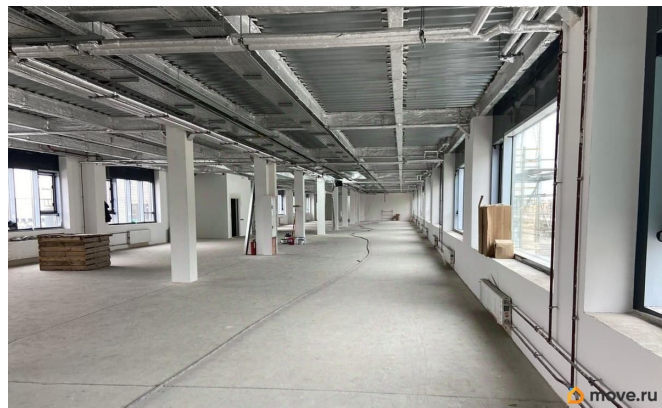

Показ в удобное время. С АГЕНТАМИ РАБОТАЕМ И ПЛАТИМ. Здание расположено в историческом центре Санкт-Петербурга, активный автомобильный и пешеходный трафик. Рядом остановки наземного общественного транспорта и станции метро. Налоговая: 11. Лифты: Есть. Вентиляция: Приточно-вытяжная. Кондиционирование: Сплит-системы. Безопасность: Контроль доступа, Система пожаротушений, Видеонаблюдение. Парковка: Наземная. Описание помещения: В помещение есть

для заметок

вытяжка, вентиляция, открывающиеся окна,
кондиционеры в каждом кабинете. В
помещениях готовая отделка санузлов.
Оборудованные серверные и кроссовые СКУД.
Планировка: открытая. Требуется
косметический ремонт. Высокие потолки.
Терраса/балкон. Высота потолка: 3.2м. Тип
налогообложения: С НДС. Лот 71653-68