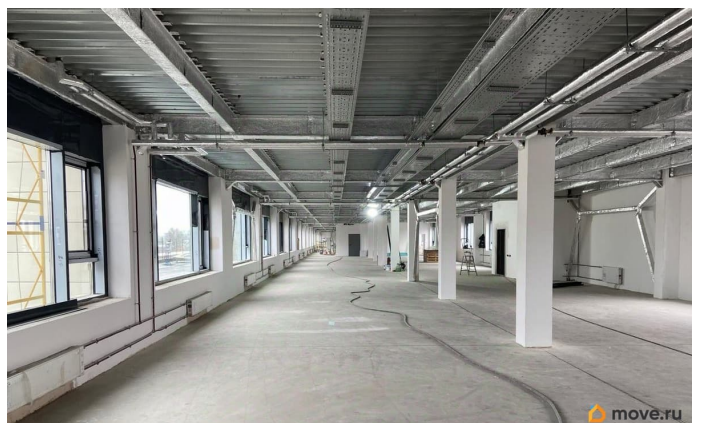

Показ в удобное время. С АГЕНТАМИ РАБОТАЕМ И ПЛАТИМ. Здание расположено в историческом центре Санкт-Петербурга, активный автомобильный и пешеходный трафик. Рядом остановки наземного общественного транспорта и станции метро. Налоговая: 11. Лифты: Есть. Вентиляция: Приточно-вытяжная. Кондиционирование: Сплит-системы. Безопасность: Контроль доступа, Система пожаротушений, Видеонаблюдение. Парковка: Наземная. Описание помещения: В помещение есть

для заметок

вытяжка, вентиляция, открывающиеся окна,
кондиционеры в каждом кабинете. В
помещениях готовая отделка санузлов.
Оборудованные серверные и кроссовые СКУД.
Планировка: открытая. Требуется
косметический ремонт. Высокие потолки.
Терраса/балкон. Высота потолка: 3.2м. Тип
налогообложения: С НДС. Лот 71653-68