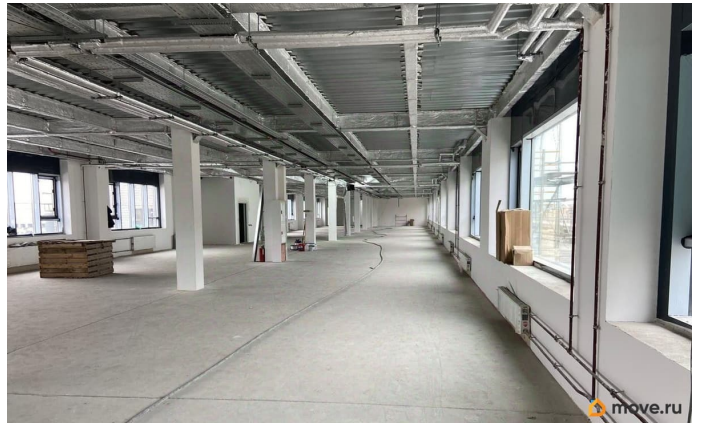

Показ в удобное время. С АГЕНТАМИ РАБОТАЕМ И ПЛАТИМ. Здание расположено в историческом центре Санкт-Петербурга, активный автомобильный и пешеходный трафик. Рядом остановки наземного общественного транспорта и станции метро. Налоговая: 11. Лифты: Есть. Вентиляция: Приточно-вытяжная. Кондиционирование: Сплит-системы. Безопасность: Контроль доступа, Система пожаротушений, Видеонаблюдение. Парковка: Наземная. Описание помещения: В помещение есть

для заметок

вытяжка, вентиляция, открывающиеся окна,
кондиционеры в каждом кабинете. В
помещениях готовая отделка санузлов.
Оборудованные серверные и кроссовые СКУД.
Планировка: открытая. Требуется
косметический ремонт. Высокие потолки.
Терраса/балкон. Высота потолка: 3.2м. Тип
налогообложения: С НДС. Лот 71653-68