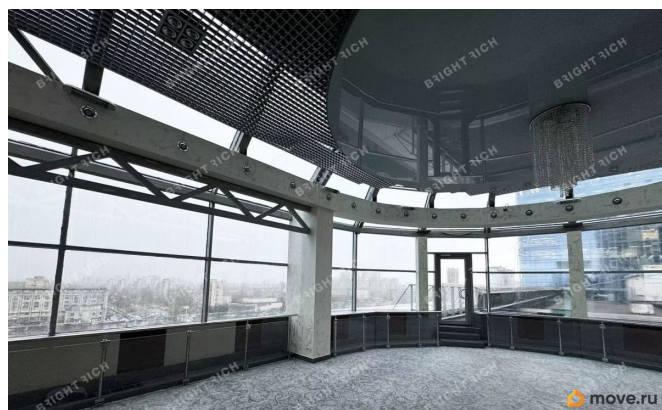

🕒 Создано: 10.07.2025 в 07:56

🔄 Обновлено: 14.04.2026 в 09:08

**Санкт-Петербург, площадь Конституции,
1**

7 201 095 ₺

Санкт-Петербург, площадь Конституции, 1

Округ

[СПБ](#), [Московский район](#)

Офис

Общая площадь

5053.4 м²

Детали объекта

Тип сделки

Сдаю

Раздел

[Коммерческая недвижимость](#)

Описание

Офисное помещение 5 053.4 кв. м в бизнес-центре «Константа». Район: Московский. Ближайшие станции метро: Ленинский проспект, Московская. Характеристики: - Класс: В; - Арендопригодная площадь: 10142.8; - Код налоговой: 10; - Размер типового этажа: 1700; - Высота потолков: 3 м, 3.6 м; - Наличие лифта: Есть; - Кол-во мест наземного паркинга: 80; - Охрана: Да; - Интернет-провайдеры: Смарт Телеком. Арендная ставка: 1 425 руб./кв. м в месяц. Финансовые условия: - В стоимость включено: ОРЕХ, НДС; - Оплачивается отдельно: Интернет, Коммунальные услуги, Телефония,

<https://spb.move.ru/objects/9282637288>

**Bright Rich St. Petersburg, Bright Rich
St Petersburg**

79811452402

для заметок