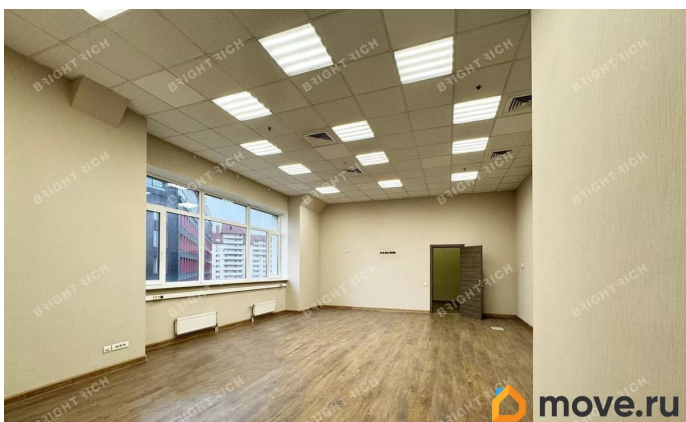

Уборка; - Налог: Включая НДС. Без комиссии и скрытых платежей для арендатора. Готовы оперативно организовать просмотр в удобное время, предоставить PDF-презентацию и план. Точное местоположение объекта можно найти по данным координатам:
59.850509,30.304037 ID = c_1775889