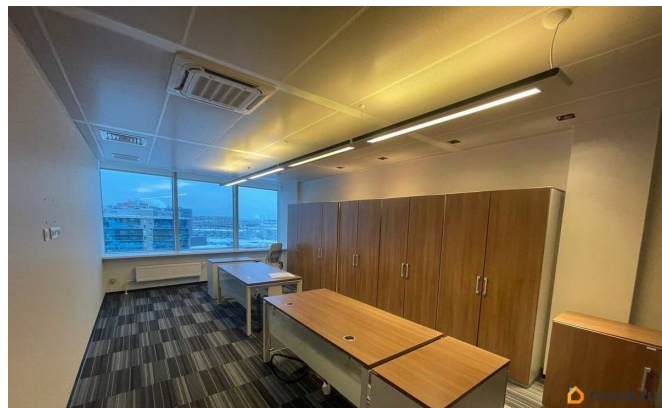

для заметок

Видеонаблюдение. Парковка:
Многоуровневая, Наземная. Описание
помещения: Помещения расположено на 10,
11, 12, 13 и 14 этаже в корпусе В. Внутренняя
отделка отвечает современным европейским
стандартам коммерческой недвижимости.
Планировка: смешанная. Офисная отделка.
Высота потолка: 3м. Тип налогообложения: С
НДС. Лот 81476-68