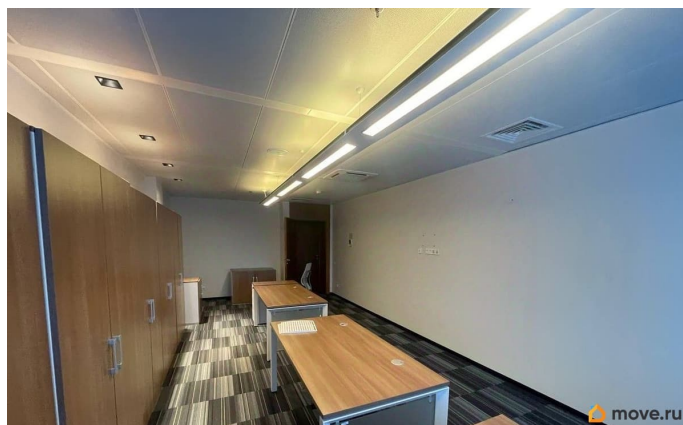

для заметок

Видеонаблюдение. Парковка:
Многоуровневая, Наземная. Описание
помещения: Помещения расположено на 10,
11, 12, 13 и 14 этаже в корпусе В. Внутренняя
отделка отвечает современным европейским
стандартам коммерческой недвижимости.
Планировка: смешанная. Офисная отделка.
Высота потолка: 3м. Тип налогообложения: С
НДС. Лот 81476-68