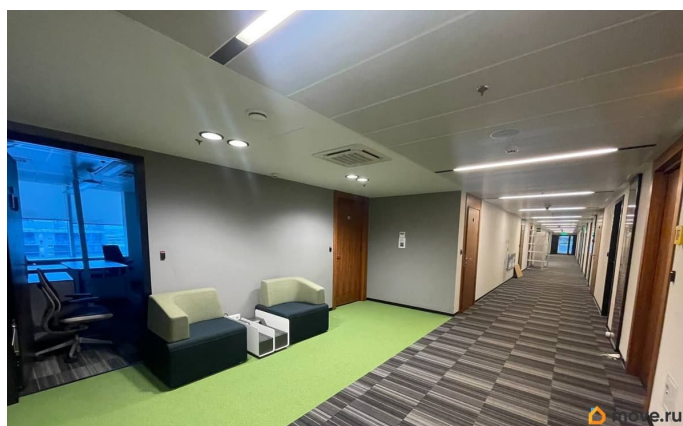

для заметок

Видеонаблюдение. Парковка:
Многоуровневая, Наземная. Описание
помещения: Помещения расположено на 10,
11, 12, 13 и 14 этаже в корпусе В. Внутренняя
отделка отвечает современным европейским
стандартам коммерческой недвижимости.
Планировка: смешанная. Офисная отделка.
Высота потолка: 3м. Тип налогообложения: С
НДС. Лот 81476-68