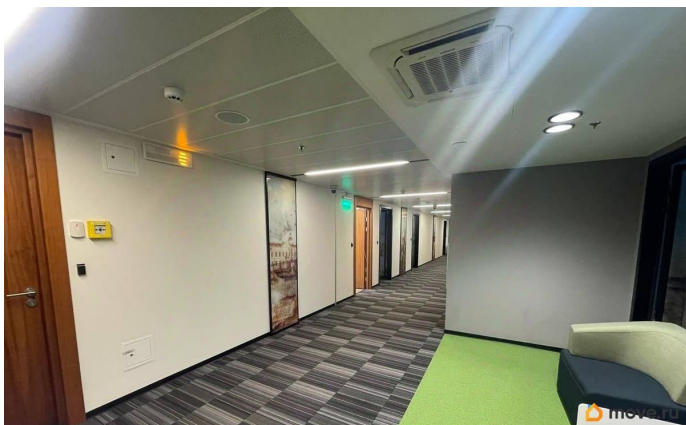

для заметок

Видеонаблюдение. Парковка:
Многоуровневая, Наземная. Описание
помещения: Помещения расположено на 10,
11, 12, 13 и 14 этаже в корпусе В. Внутренняя
отделка отвечает современным европейским
стандартам коммерческой недвижимости.
Планировка: смешанная. Офисная отделка.
Высота потолка: 3м. Тип налогообложения: С
НДС. Лот 81476-68