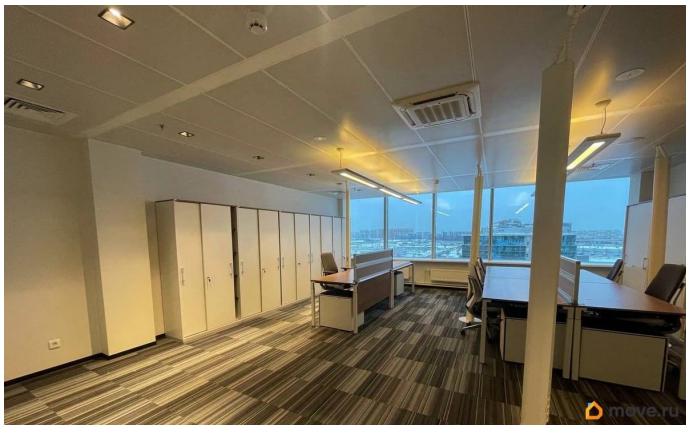

для заметок

Видеонаблюдение. Парковка:
Многоуровневая, Наземная. Описание
помещения: Помещения расположено на 10,
11, 12, 13 и 14 этаже в корпусе В. Внутренняя
отделка отвечает современным европейским
стандартам коммерческой недвижимости.
Планировка: смешанная. Офисная отделка.
Высота потолка: 3м. Тип налогообложения: С
НДС. Лот 81476-68