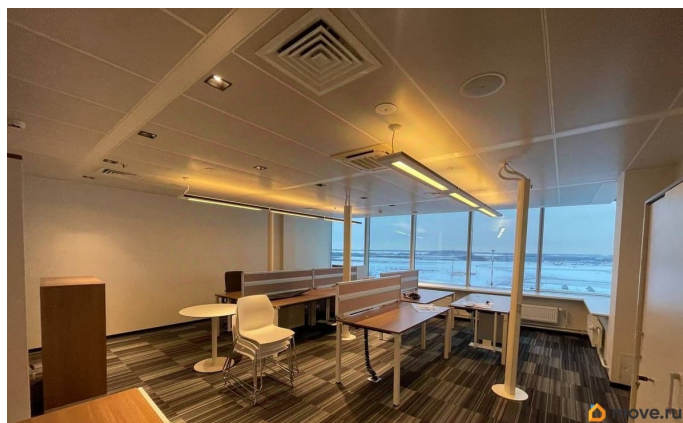

для заметок

Видеонаблюдение. Парковка:
Многоуровневая, Наземная. Описание
помещения: Помещения расположено на 10,
11, 12, 13 и 14 этаже в корпусе В. Внутренняя
отделка отвечает современным европейским
стандартам коммерческой недвижимости.
Планировка: смешанная. Офисная отделка.
Высота потолка: 3м. Тип налогообложения: С
НДС. Лот 81476-68