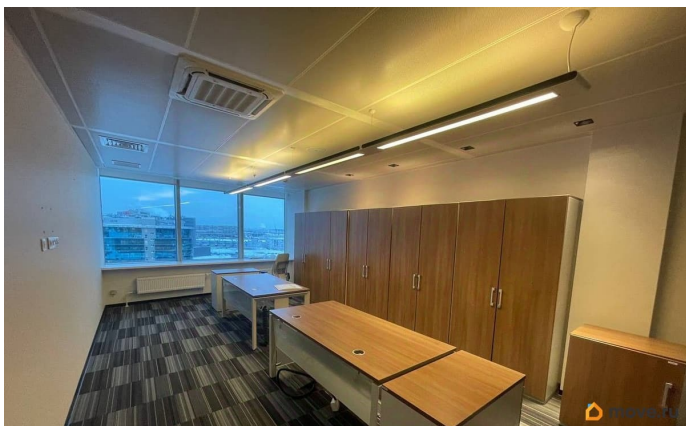

для заметок

Видеонаблюдение. Парковка:
Многоуровневая, Наземная. Описание
помещения: Помещения расположено на 10,
11, 12, 13 и 14 этаже в корпусе В. Внутренняя
отделка отвечает современным европейским
стандартам коммерческой недвижимости.
Планировка: смешанная. Офисная отделка.
Высота потолка: 3м. Тип налогообложения: С
НДС. Лот 81476-68