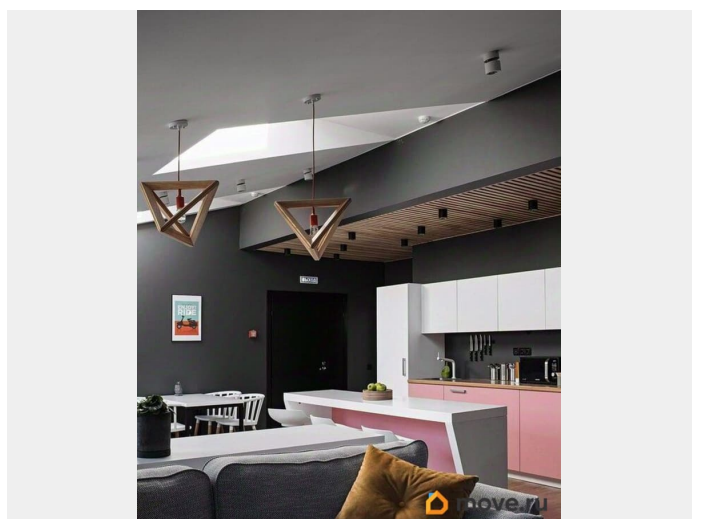

для заметок

кухня, санузлы, переговорные комнаты, зона отдыха и ресепшн. Выполнен современный дизайнерский ремонт. Планировка: открытая. Офисная отделка. Лофт. Мебель. Тип налогообложения: УСН. Лот 81220-68