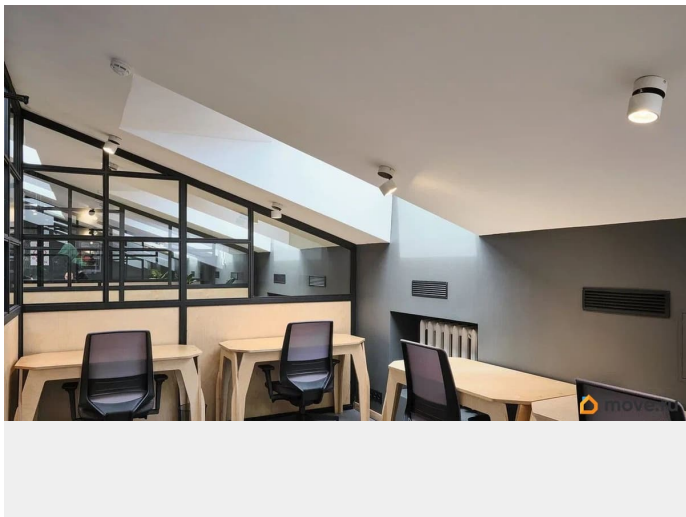

для заметок

кухня, санузлы, переговорные комнаты, зона отдыха и ресепшн. Выполнен современный дизайнерский ремонт. Планировка: открытая. Офисная отделка. Лофт. Мебель. Тип налогообложения: УСН. Лот 81220-68