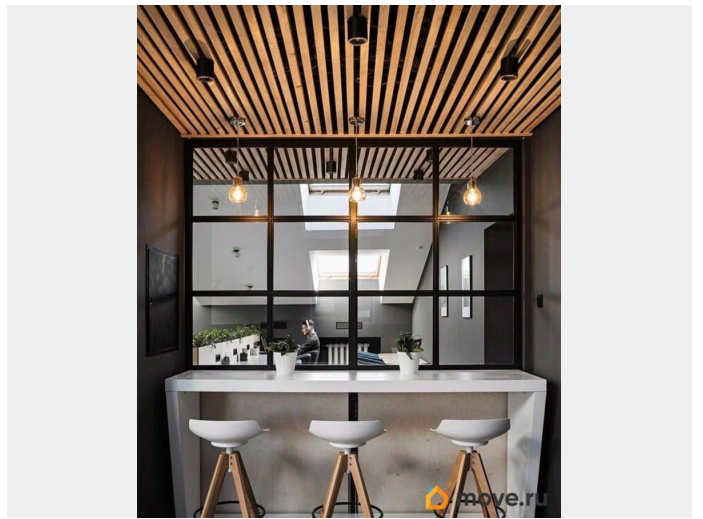

для заметок

кухня, санузлы, переговорные комнаты, зона отдыха и ресепшн. Выполнен современный дизайнерский ремонт. Планировка: открытая. Офисная отделка. Лофт. Мебель. Тип налогообложения: УСН. Лот 81220-68