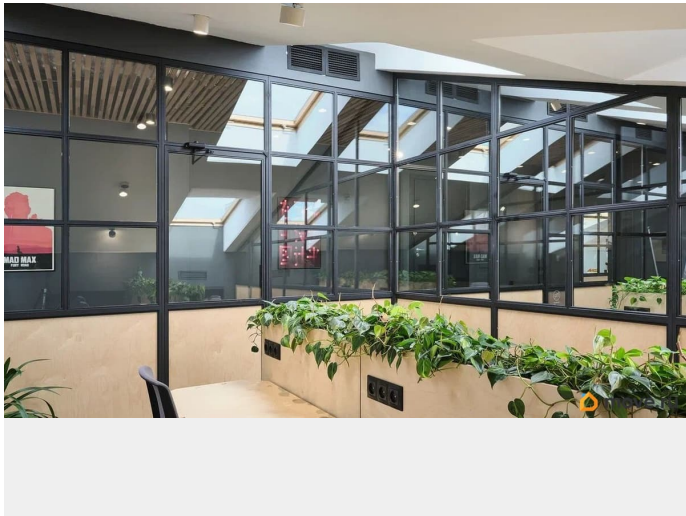

Здание расположено в историческом центре Санкт Петербурга, в пешей доступности от станции метро Площадь Александра Невского. Активный пешеходный и автомобильный трафик. Налоговая: 11. Лифты: Есть. Вентиляция: Приточно-вытяжная. Кондиционирование: Центральное. Безопасность: Контроль доступа, Система пожаротушений, Видеонаблюдение. Парковка: Наземная. Описание помещения: Опен спейс с мебелью и всем необходимым оборудованием для работы 10 человек. Есть оборудованная

для заметок

кухня, санузлы, переговорные комнаты, зона отдыха и ресепшн. Выполнен современный дизайнерский ремонт. Планировка: открытая. Офисная отделка. Лофт. Мебель. Тип налогообложения: УСН. Лот 81220-68