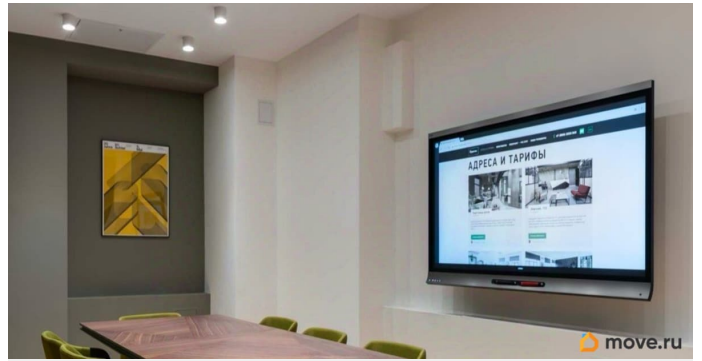

для заметок

Презентабельные офисы с мебелью и всем необходимым оборудованием для работы 10 человек. Есть оборудованная кухня, санузлы, переговорные комнаты, зона отдыха и ресепшн. Выполнен современный дизайнерский ремонт. Планировка: смешанная. Офисная отделка. Лофт. Мебель. Тип налогообложения: С НДС. Лот 84623-68