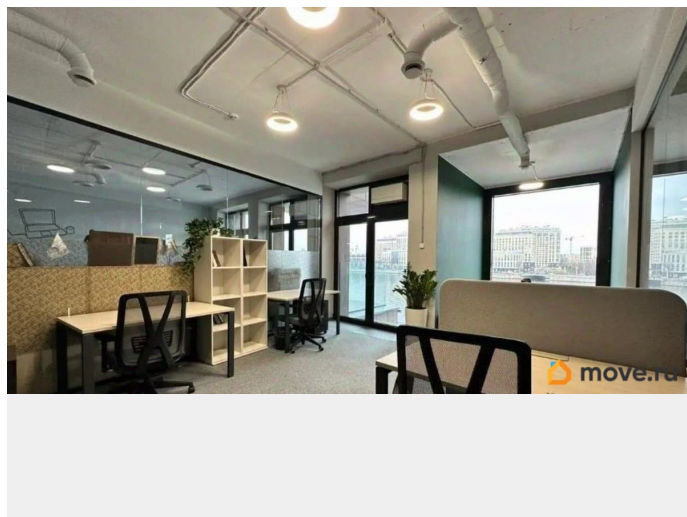

Функциональные рабочие столы.
Эргономичные офисные кресла.
Специализированное освещение рабочих
столов. Стеллажи и тумбочки для
документов. Планировка: кабинетная.
Офисная отделка. Лофт. Мебель. Тип
налогообложения: С НДС. Лот 87016-68