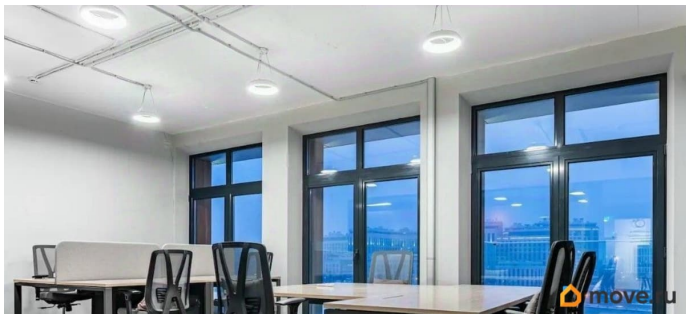

<https://spb.move.ru/objects/9293642046>

РЕНТАВИК Аг-во, Рентавик

79337869418

для заметок

Функциональные рабочие столы.
Эргономичные офисные кресла.
Специализированное освещение рабочих
столов. Стеллажи и тумбочки для
документов. Планировка: кабинетная.
Офисная отделка. Лофт. Мебель. Тип
налогообложения: С НДС. Лот 87016-68