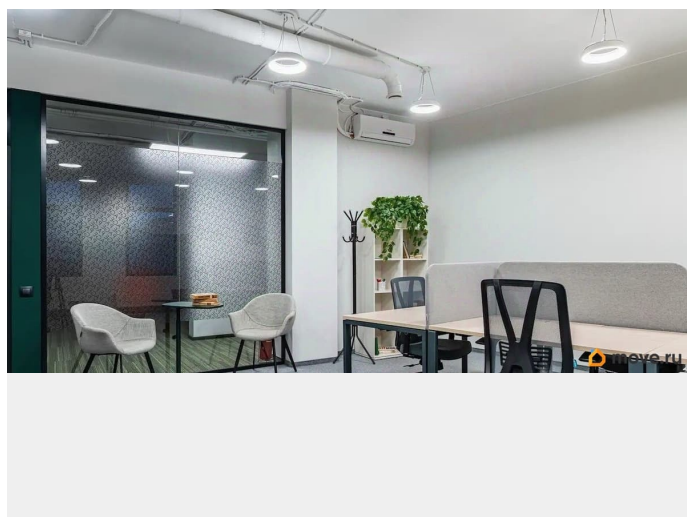

Функциональные рабочие столы.
Эргономичные офисные кресла.
Специализированное освещение рабочих
столов. Стеллажи и тумбочки для
документов. Планировка: кабинетная.
Офисная отделка. Лофт. Мебель. Тип
налогообложения: С НДС. Лот 87016-68