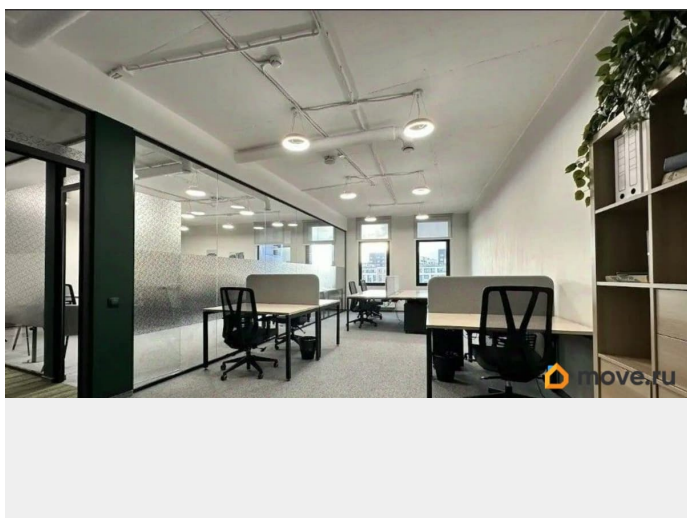

Функциональные рабочие столы.
Эргономичные офисные кресла.
Специализированное освещение рабочих
столов. Стеллажи и тумбочки для
документов. Планировка: кабинетная.
Офисная отделка. Лофт. Мебель. Тип
налогообложения: С НДС. Лот 87016-68