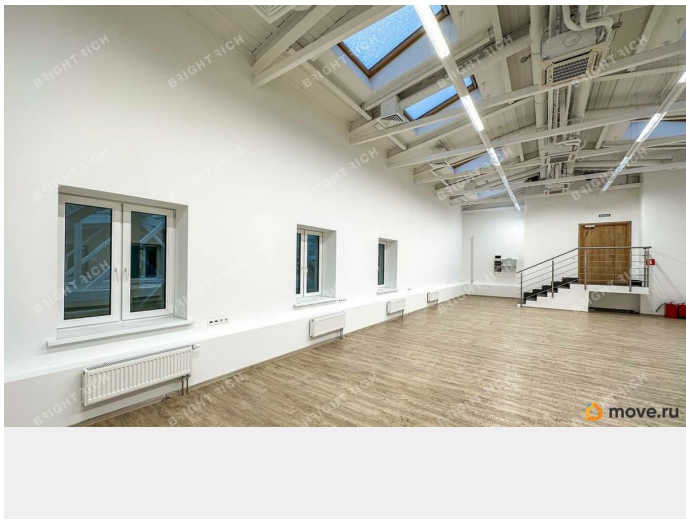

Move.ru - вся недвижимость России