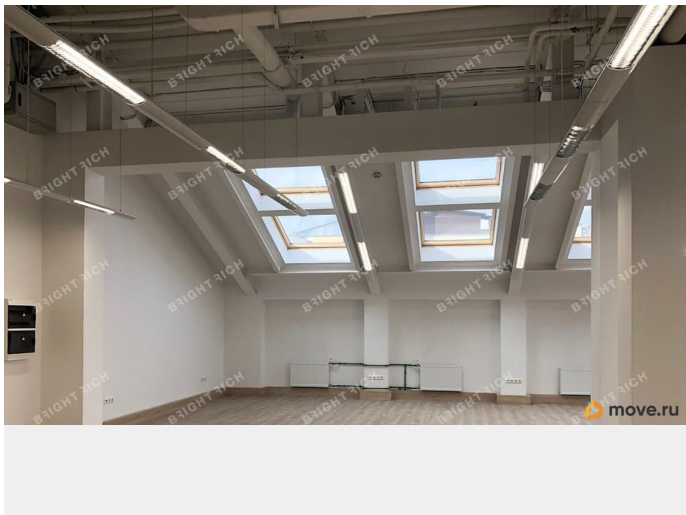

Оплачивается отдельно: Телефония, Уборка, Интернет, Коммунальные услуги; - В стоимость включено: ОПЕХ, НДС; - Налог: Включая НДС. Без комиссии и скрытых платежей для арендатора. Готовы оперативно организовать просмотр в удобное время, предоставить PDF-презентацию и план. Точное местоположение объекта можно найти по данным координатам: 59.934384,30.309866 ID = с_756035