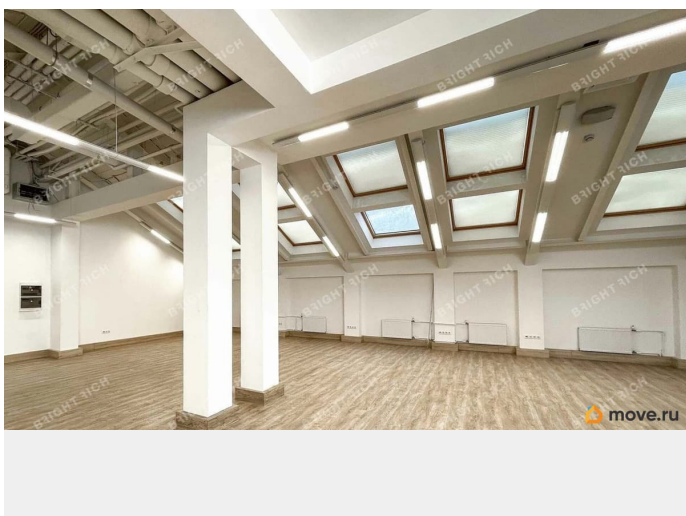

Оплачивается отдельно: Телефония, Уборка, Интернет, Коммунальные услуги; - В стоимость включено: ОПЕХ, НДС; - Налог: Включая НДС. Без комиссии и скрытых платежей для арендатора. Готовы оперативно организовать просмотр в удобное время, предоставить PDF-презентацию и план. Точное местоположение объекта можно найти по данным координатам: 59.934384,30.309866 ID = с_756035