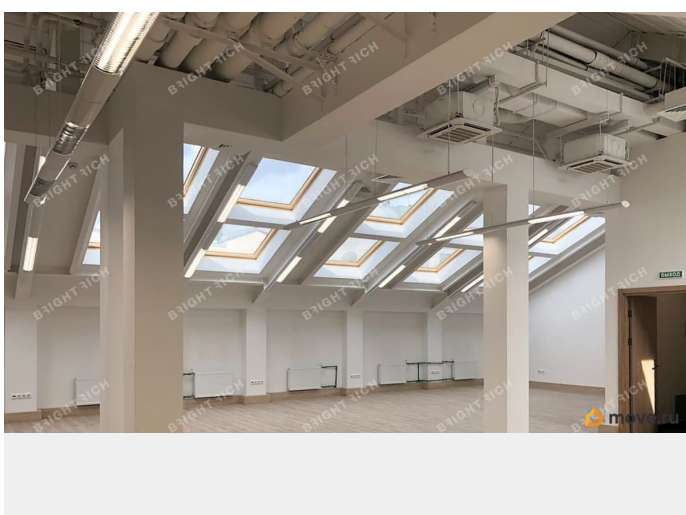

Оплачивается отдельно: Телефония, Уборка, Интернет, Коммунальные услуги; - В стоимость включено: ОПЕХ, НДС; - Налог: Включая НДС. Без комиссии и скрытых платежей для арендатора. Готовы оперативно организовать просмотр в удобное время, предоставить PDF-презентацию и план. Точное местоположение объекта можно найти по данным координатам: 59.934384,30.309866 ID = с_756035