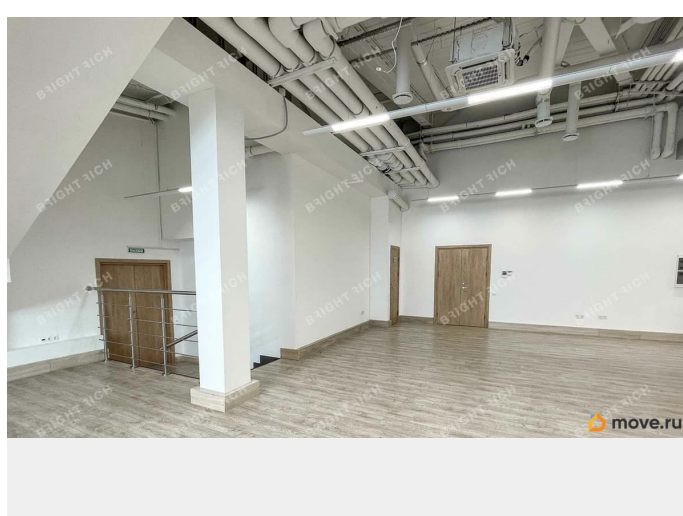

Оплачивается отдельно: Телефония, Уборка, Интернет, Коммунальные услуги; - В стоимость включено: ОПЕХ, НДС; - Налог: Включая НДС. Без комиссии и скрытых платежей для арендатора. Готовы оперативно организовать просмотр в удобное время, предоставить PDF-презентацию и план. Точное местоположение объекта можно найти по данным координатам: 59.934384,30.309866 ID = с_756035