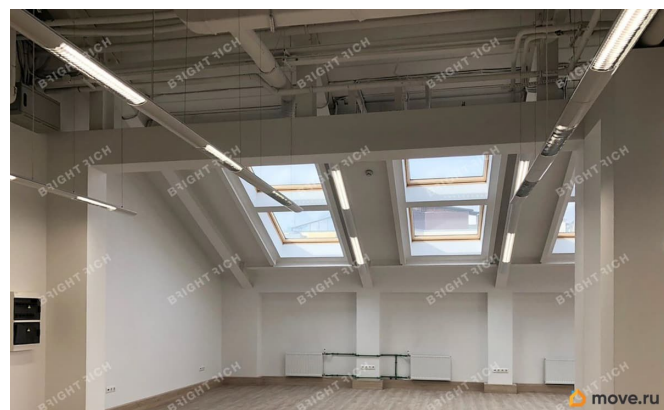

🕒 Создано: 18.04.2026 в 08:47

🔄 Обновлено: 18.04.2026 в 08:53

**Санкт-Петербург, Малая Морская улица,
18**

1 280 000 ₹

Санкт-Петербург, Малая Морская улица, 18

Округ

[СПБ, Адмиралтейский район](#)

Улица

[улица Малая Морская](#)

Офис

Общая площадь

512 м²

Детали объекта

Тип сделки

Сдаю

Раздел

[Коммерческая недвижимость](#)

Описание

Офисное помещение 512 кв. м в бизнес-центре «Ponomarev Center на Малой Морской». Район: Адмиралтейский. Ближайшие станции метро: Адмиралтейская.

Характеристики: - Класс: А; -

Арендопригодная площадь: 8000; - Код налоговой: 38; - Размер типового этажа: 2200;

- Высота потолков: 4.2 м, 2.6 м; - Наличие

лифта: Есть; - Кол-во мест наземного

паркинга: 12; - Интернет-провайдеры:

Авантел, Питер Телеком. Арендная ставка: 2

500 руб./кв. м в месяц. Финансовые условия: -

<https://spb.move.ru/objects/9293708808>

**Bright Rich St. Petersburg, Bright Rich
St Petersburg**

79811452402

для заметок