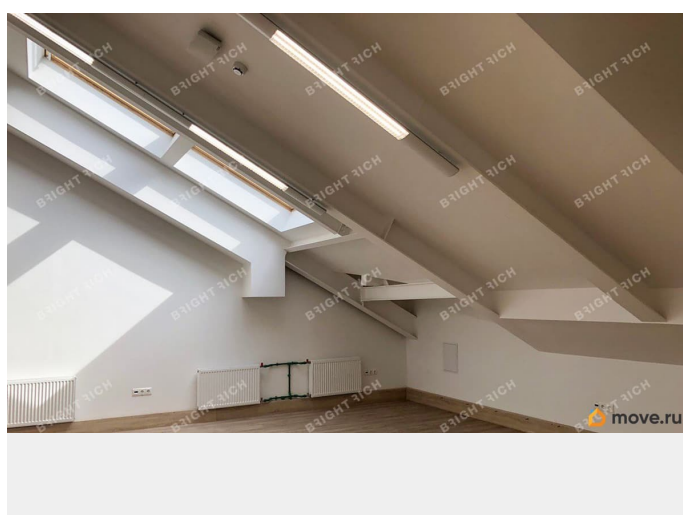

Оплачивается отдельно: Телефония, Уборка, Интернет, Коммунальные услуги; - В стоимость включено: ОПЕХ, НДС; - Налог: Включая НДС. Без комиссии и скрытых платежей для арендатора. Готовы оперативно организовать просмотр в удобное время, предоставить PDF-презентацию и план. Точное местоположение объекта можно найти по данным координатам: 59.934384,30.309866 ID = с_756035