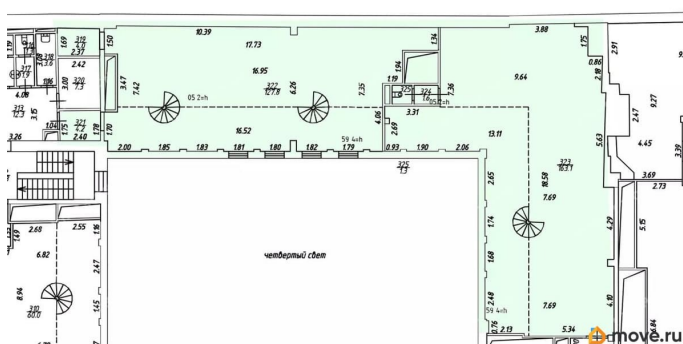

Оплачивается отдельно: Телефония, Уборка, Интернет, Коммунальные услуги; - В стоимость включено: ОПЕХ, НДС; - Налог: Включая НДС. Без комиссии и скрытых платежей для арендатора. Готовы оперативно организовать просмотр в удобное время, предоставить PDF-презентацию и план. Точное местоположение объекта можно найти по данным координатам: 59.934384,30.309866 ID = с_756035