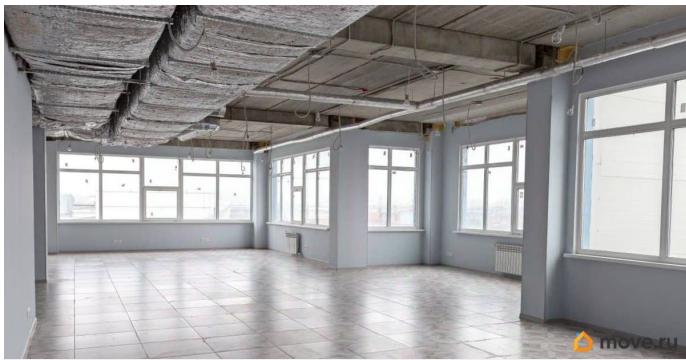

Move.ru - вся недвижимость России