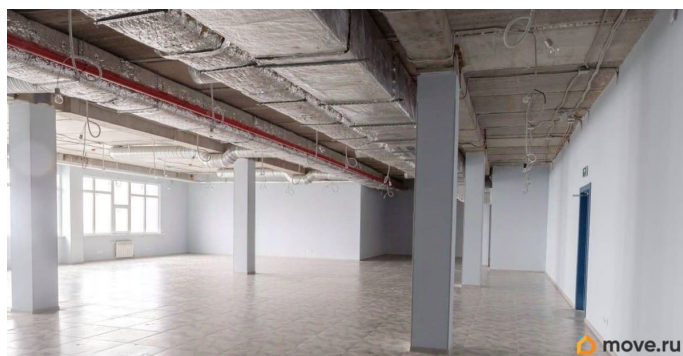

типа. Есть собственные санузлы, хоз. помещения. Планировка: кабинетная. Офисная отделка. Тип налогообложения: С НДС. Лот 82961-68