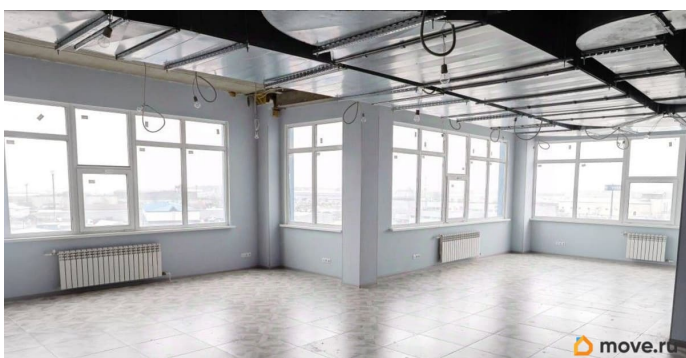

типа. Есть собственные санузлы, хоз. помещения. Планировка: кабинетная. Офисная отделка. Тип налогообложения: С НДС. Лот 82961-68