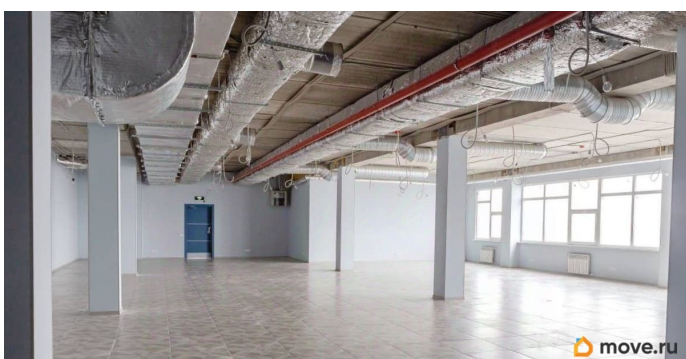

типа. Есть собственные санузлы, хоз. помещения. Планировка: кабинетная. Офисная отделка. Тип налогообложения: С НДС. Лот 82961-68