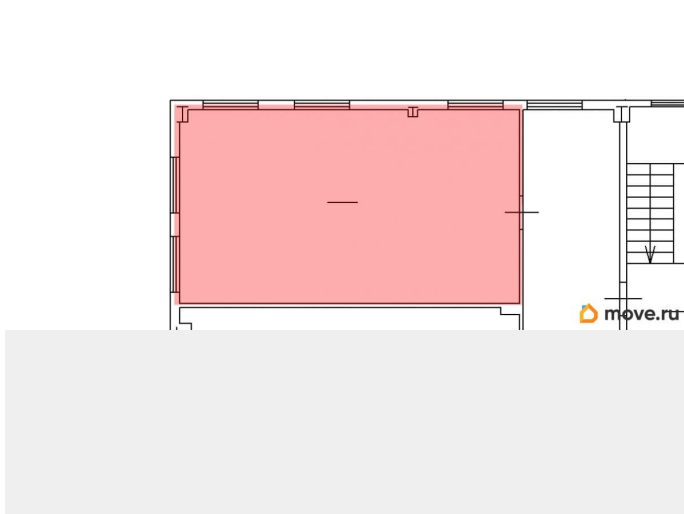

игровых столов; -возможность организации раздевалок и зоны отдыха; -на этаже имеются душевые; -круглосуточная охрана обеспечивает безопасность инвентаря; - доступ к помещению возможен в любое время суток. Инфраструктура: -Удобная парковка для посетителей; -рядом расположены кафе, где можно отдохнуть после игры; -терминалы оплаты для удобства клиентов; -хорошая транспортная доступность. Помещение идеально подходит для организации секции настольного тенниса, проведения тренировок и соревнований. Готово к немедленному использованию.