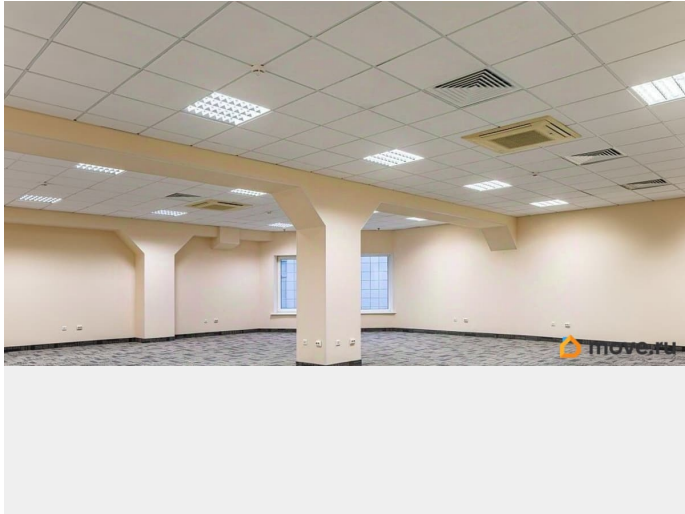

ковролин и линолеум, подвесные потолки с LED светильниками, входные двери с замками. Планировка: смешанная. Офисная отделка. Тип налогообложения: С НДС. Кол-во парковочных мест: 4. Лот 86531-68