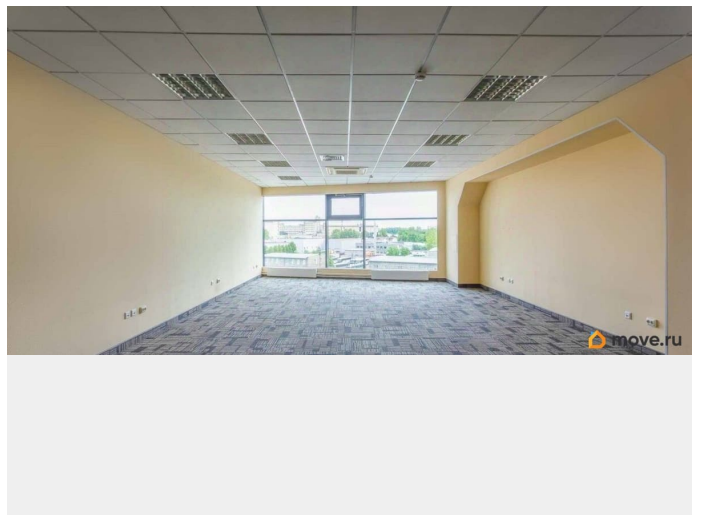

ковролин и линолеум, подвесные потолки с LED светильниками, входные двери с замками. Планировка: смешанная. Офисная отделка. Тип налогообложения: С НДС. Кол-во парковочных мест: 4. Лот 86531-68