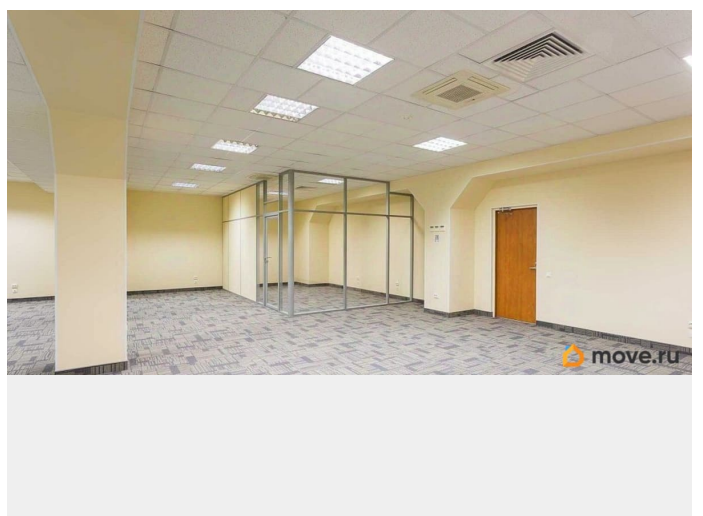

ковролин и линолеум, подвесные потолки с LED светильниками, входные двери с замками. Планировка: смешанная. Офисная отделка. Тип налогообложения: С НДС. Кол-во парковочных мест: 4. Лот 86531-68