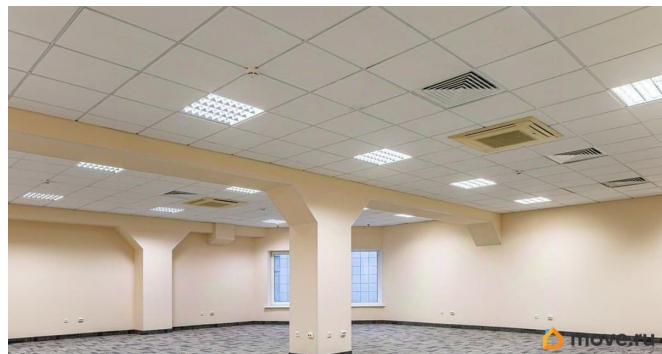

Санкт-Петербург, улица Седова, 12

787 500 ₽

Санкт-Петербург, улица Седова, 12

Округ

[СПБ, Невский район](#)

Улица

[улица Седова](#)

Офис

Общая площадь

525 м²

Детали объекта

Тип сделки

Сдаю

Раздел

[Коммерческая недвижимость](#)

Описание

Современный 6-этажный бизнес-центр в Невском районе. Хорошую транспортную доступность обеспечивают близость проспекта Обуховской Оборона и КАД. Налоговая: 24. Лифты: Есть. Вентиляция: Приточно-вытяжная. Кондиционирование: Центральное. Безопасность: Круглосуточная охрана, Контроль доступа, Система пожаротушений, Видеонаблюдение. Парковка: Наземная. Описание помещения: Современное офисное помещение, выполнен стандартный ремонт - на стенах оклеенный и окрашенный гипрок, окна со стеклопакетами,

для заметок