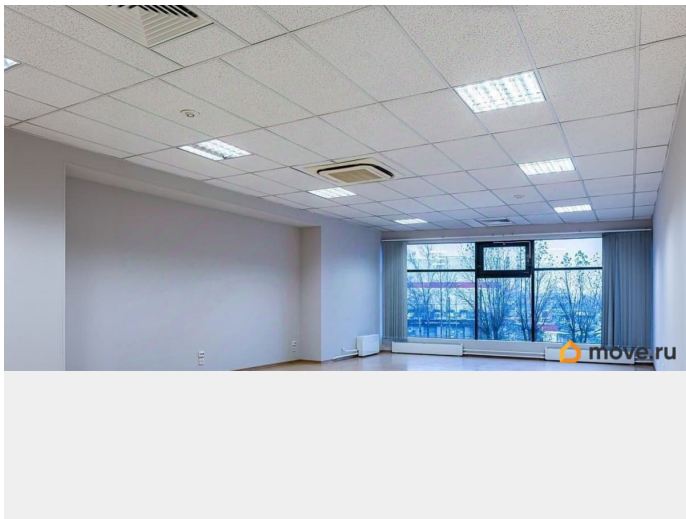

Move.ru - вся недвижимость России