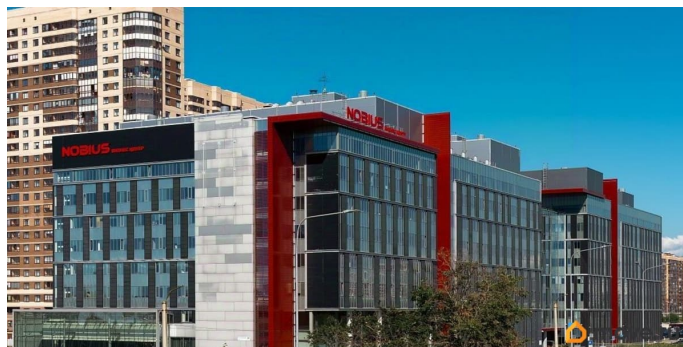

Планировка офиса 8 этаж, Секция С, площадь 469,70 кв.м.