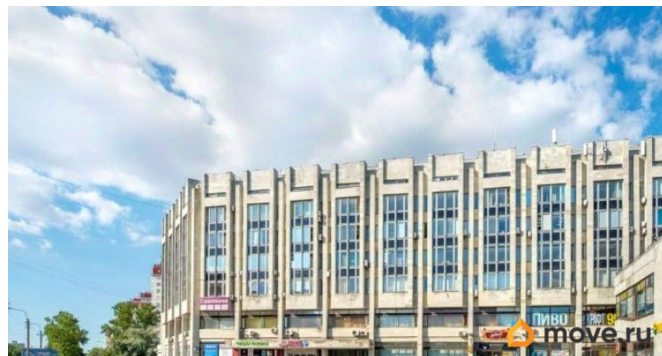

Финдерент, Финдерент

79816893902

**Санкт-Петербург, площадь Конституции,
2**

51 307 ₽

Санкт-Петербург, площадь Конституции, 2

Округ

[СПБ, Московский район](#)

Офис

Общая площадь

53.5 м²

Детали объекта

Тип сделки

Сдаю

Раздел

[Коммерческая недвижимость](#)

Описание

Офисный блок в аренду в пешей доступности от станции метро «Московская». 2 этаж БЦ «К2» на площади Конституции, дом 2. Общая площадь помещений - 53.5 кв. м. Выполнен ремонт. На территории есть столовая, парковка. Дополнительно оплачиваются услуги интернета и телефонии.

для заметок