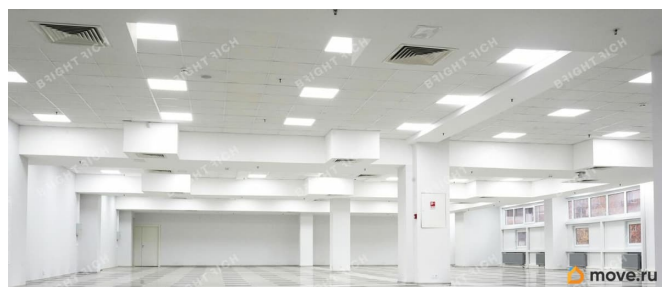

🕒 Создано: 18.02.2025 в 08:19

🔄 Обновлено: 19.03.2026 в 08:43

**Санкт-Петербург, проспект Испытателей,
30к2**

804 450 ₽

Санкт-Петербург, проспект Испытателей, 30к2

Округ

[СПБ, Приморский район](#)

Улица

[проспект Испытателей](#)

Офис

Общая площадь

536.3 м²

Детали объекта

Тип сделки

Сдаю

Раздел

[Коммерческая недвижимость](#)

Описание

Офисное помещение 536.3 кв. м в бизнес-центре Level UP. Район: Приморский.

Ближайшие станции метро: Комендантский проспект, Пионерская. Характеристики: -

Класс: В+; - Арендопригодная площадь:

10300; - Код налоговой: 14; - Наличие лифта:

Есть; - Охрана: Да; - Интернет-провайдеры:

ОБИТ, Северен-Телеком; - Кол-во мест в

закрытом паркинге: 75. Арендная ставка: 1

500 руб./кв. м в месяц. Финансовые условия: -

В стоимость включено: ОРЕХ, Коммунальные

услуги; - Оплачивается отдельно: Интернет,

<https://spb.move.ru/objects/9273122011>

**Bright Rich St. Petersburg, Bright Rich
St. Petersburg**

79811452402

для заметок