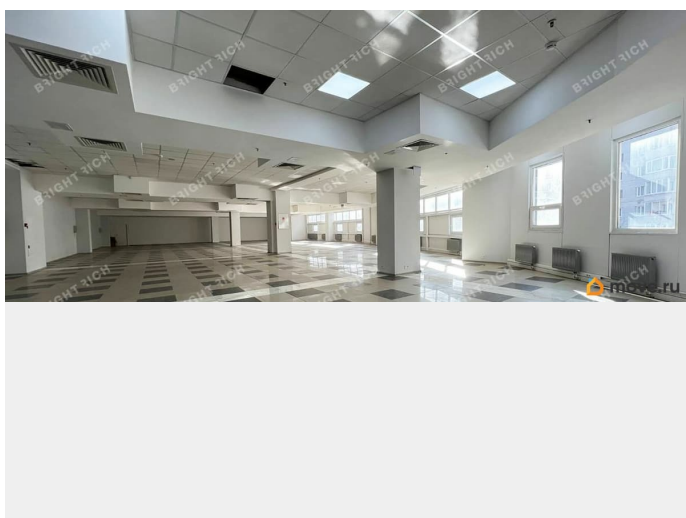

стоимость включено: OPEX, Коммунальные услуги; - Налог: УСН. Без комиссии и скрытых платежей для арендатора. Готовы оперативно организовать просмотр в удобное время, предоставить PDF-презентацию и план. Точное местоположение объекта можно найти по данным координатам:
60.006012,30.264206 ID = с_694152