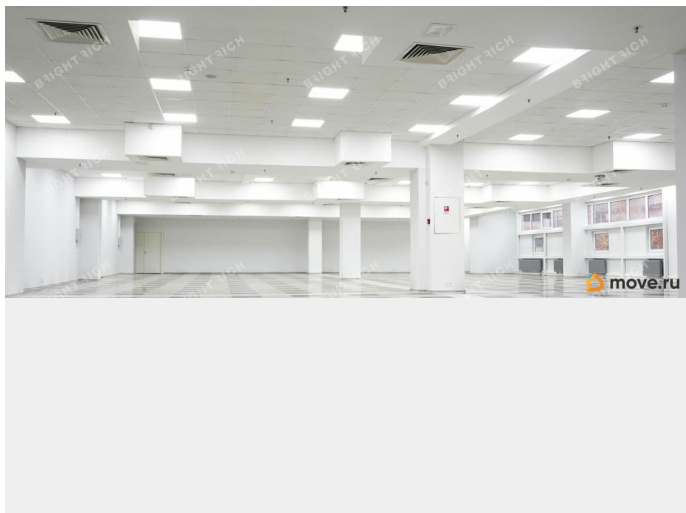

стоимость включено: OPEX, Коммунальные услуги; - Налог: УСН. Без комиссии и скрытых платежей для арендатора. Готовы оперативно организовать просмотр в удобное время, предоставить PDF-презентацию и план. Точное местоположение объекта можно найти по данным координатам:
60.006012,30.264206 ID = с_694152