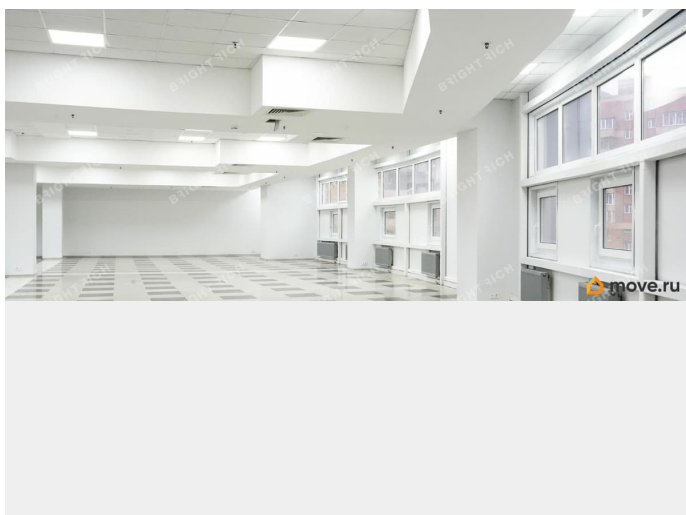

стоимость включено: OPEX, Коммунальные услуги; - Налог: УСН. Без комиссии и скрытых платежей для арендатора. Готовы оперативно организовать просмотр в удобное время, предоставить PDF-презентацию и план. Точное местоположение объекта можно найти по данным координатам:
60.006012,30.264206 ID = с_694152