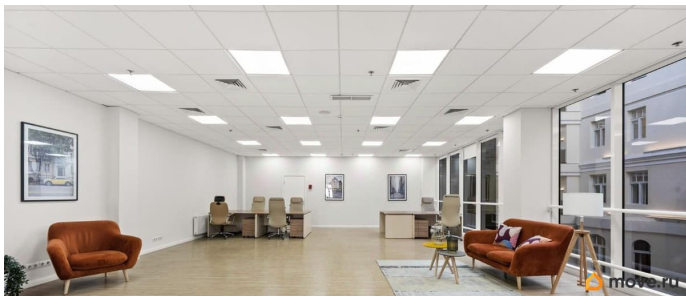

Оплачивается дополнительно: уборка офиса (185 р/кв.м. + расходные материалы в с/у); электроэнергия (150 р/кв.м.); теплоэнергия (35 руб. кв/м); интернет / телефония; вывоз мусора (30 р/кв.м.); парковка. «Сенатор» это прекрасный выбор для тех, кто планирует снять помещение в аренду с минимальными дополнительными хлопотами. Звоните, чтобы узнать о свободных площадях и забронировать просмотр!