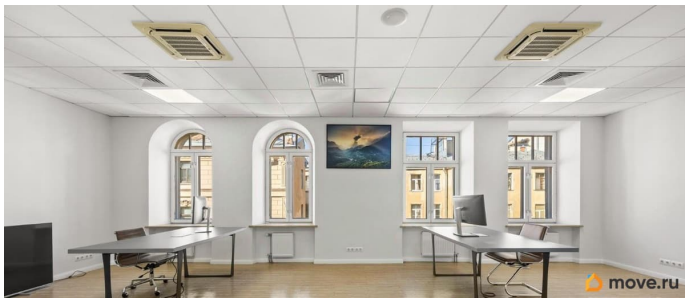

Move.ru - вся недвижимость России