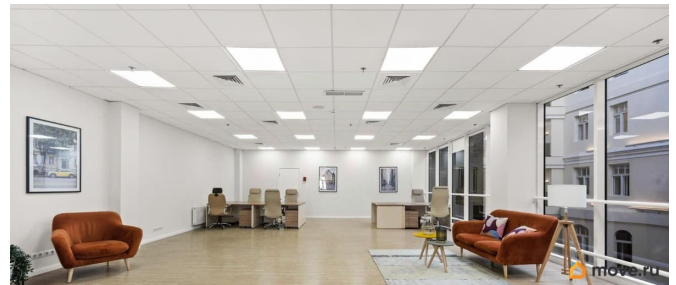

Санкт-Петербург, набережная Реки

Мойки, 36

1 865 920 ₹

Санкт-Петербург, набережная Реки Мойки, 36

Округ

[СПБ, Центральный район](#)

Офис

Общая площадь

548.8 м²

Детали объекта

Тип сделки

Сдаю

Раздел

[Коммерческая недвижимость](#)

Описание

Аренда коммерческой недвижимости от собственника сети БЦ «Сенатор».

Предлагаем аренду помещения в современном бизнес-центре «Сенатор» и возможность снять коммерческое помещение премиум-класса для вашего бизнеса.

Идеальный вариант для тех, кто ищет надежную коммерческую недвижимость, аренда которой включает в себя полный комплекс услуг. В стоимость аренды входит: коммунальные услуги (кроме электроэнергии и теплоэнергии); уборка помещений общего пользования; круглосуточная охрана здания; техническое обслуживание здания.

для заметок