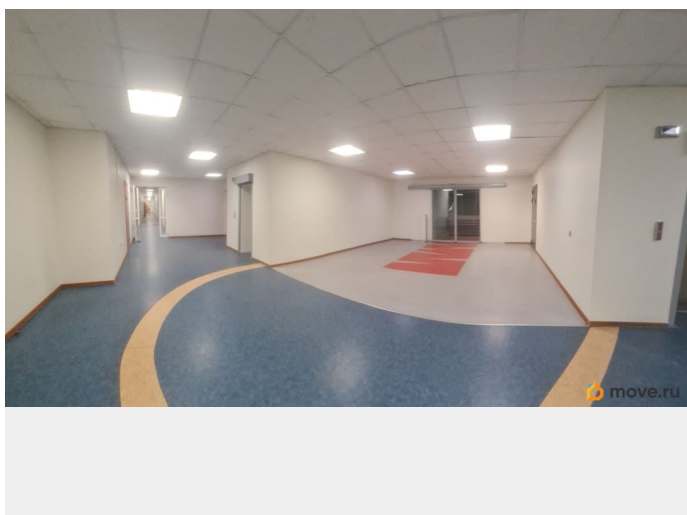

дополнительных платежей или комиссии.

Освобождается с 1 мая.