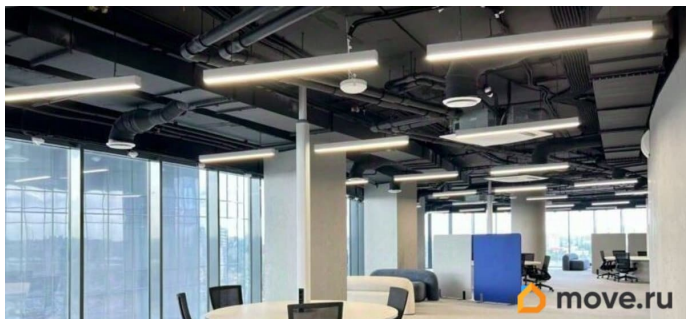

Высотное здание с панорамным остеклением находится в удобной транспортной локации.

Бизнес-центр состоит из трех корпусов высотой 3, 15 и 24 этажа. Близкое расположение к центральной части города, а также к выездам на КАД. Налоговая: 24.

Лифты: Есть. Вентиляция: Приточно-вытяжная. Кондиционирование:

Центральное. Безопасность: Круглосуточная охрана, Контроль доступа, Система пожаротушений, Видеонаблюдение.

Парковка: Подземная, Наземная. Описание помещения: 11 этаж- 259 м2, 12 этаж- 306 м2.

для заметок

Базовая отделка в офисах, напольное покрытие - ковролин, на стенах декоративная штукатурка, окрашенный потолок, светодиодное освещение. Видовые панорамные окна. Планировка: открытая. Офисная отделка. Лофт. Высота потолка: 3м. Тип налогообложения: С НДС. Лот 86699-68