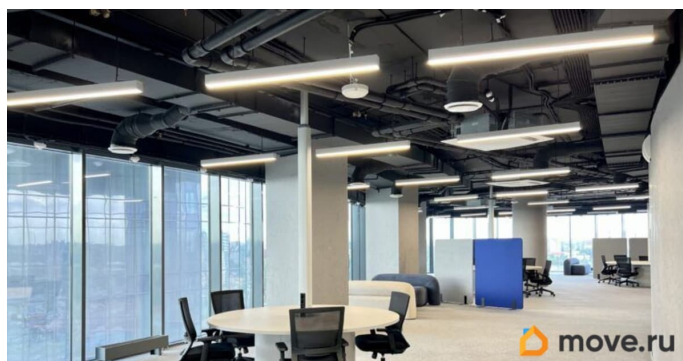

Высотное здание с панорамным остеклением находится в удобной транспортной локации.

Бизнес-центр состоит из трех корпусов высотой 3, 15 и 24 этажа. Близкое расположение к центральной части города, а также к выездам на КАД. Налоговая: 24.

для заметок

Базовая отделка в офисах, напольное покрытие - ковролин, на стенах декоративная штукатурка, окрашенный потолок, светодиодное освещение. Видовые панорамные окна. Планировка: открытая. Офисная отделка. Лофт. Высота потолка: 3м. Тип налогообложения: С НДС. Лот 86699-68