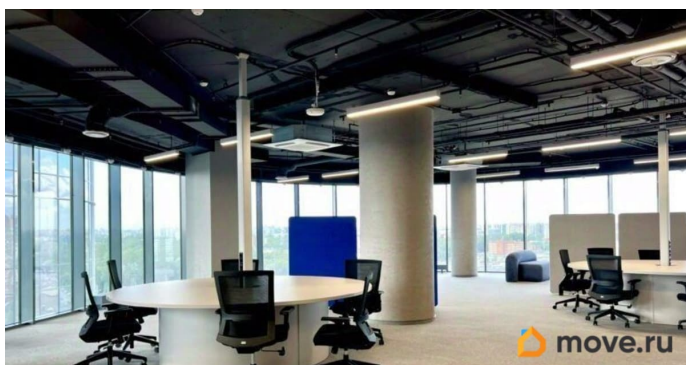

Высотное здание с панорамным остеклением находится в удобной транспортной локации.

Бизнес-центр состоит из трех корпусов высотой 3, 15 и 24 этажа. Близкое расположение к центральной части города, а также к выездам на КАД. Налоговая: 24.

Лифты: Есть. Вентиляция: Приточно-вытяжная. Кондиционирование:

Центральное. Безопасность: Круглосуточная охрана, Контроль доступа, Система пожаротушений, Видеонаблюдение.

Парковка: Подземная, Наземная. Описание помещения: 11 этаж- 259 м2, 12 этаж- 306 м2.

для заметок

Базовая отделка в офисах, напольное покрытие - ковролин, на стенах декоративная штукатурка, окрашенный потолок, светодиодное освещение. Видовые панорамные окна. Планировка: открытая. Офисная отделка. Лофт. Высота потолка: 3м. Тип налогообложения: С НДС. Лот 86699-68