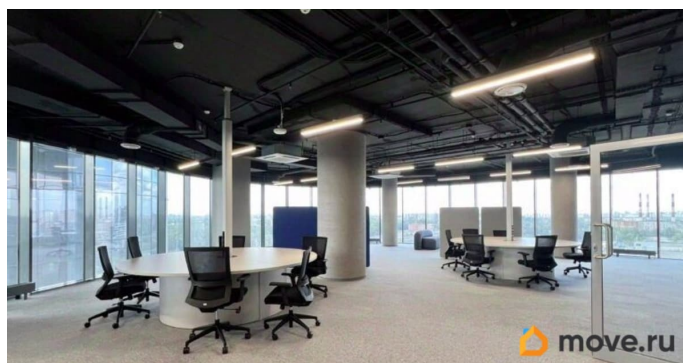

Высотное здание с панорамным остеклением находится в удобной транспортной локации.

Бизнес-центр состоит из трех корпусов высотой 3, 15 и 24 этажа. Близкое расположение к центральной части города, а также к выездам на КАД. Налоговая: 24.

Лифты: Есть. Вентиляция: Приточно-вытяжная. Кондиционирование:

Центральное. Безопасность: Круглосуточная охрана, Контроль доступа, Система пожаротушений, Видеонаблюдение.

Парковка: Подземная, Наземная. Описание помещения: 11 этаж- 259 м2, 12 этаж- 306 м2.

для заметок

Базовая отделка в офисах, напольное покрытие - ковролин, на стенах декоративная штукатурка, окрашенный потолок, светодиодное освещение. Видовые панорамные окна. Планировка: открытая. Офисная отделка. Лофт. Высота потолка: 3м. Тип налогообложения: С НДС. Лот 86699-68