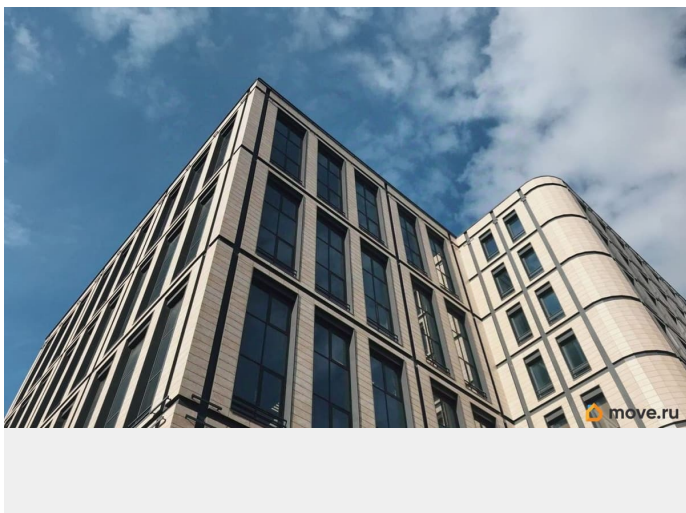

Сдаю

Раздел

[Коммерческая недвижимость](#)

Описание

Бизнес-центр расположен вблизи станции метро Московские ворота и Электросила. На территории находятся объекты для комфортной работы и других задач. Развитая инфраструктура района обеспечит удобство и полный спектр услуг. Налоговая: 23. Лифты: Есть. Вентиляция: Приточно-вытяжная. Кондиционирование: Центральное. Безопасность: Круглосуточная охрана, Контроль доступа, Система пожаротушений, Видеонаблюдение. Парковка: Наземная. Описание помещения:

для заметок

Презентабельный офисный блок с качественной отделкой. Помещение свободно в начале июня 2026 года. Планировка позволяет эффективно организовать рабочее пространство под различные бизнес задачи. Планировка: смешанная. Офисная отделка. Высота потолка: 3м. Тип налогообложения: С НДС. Лот 87177-68