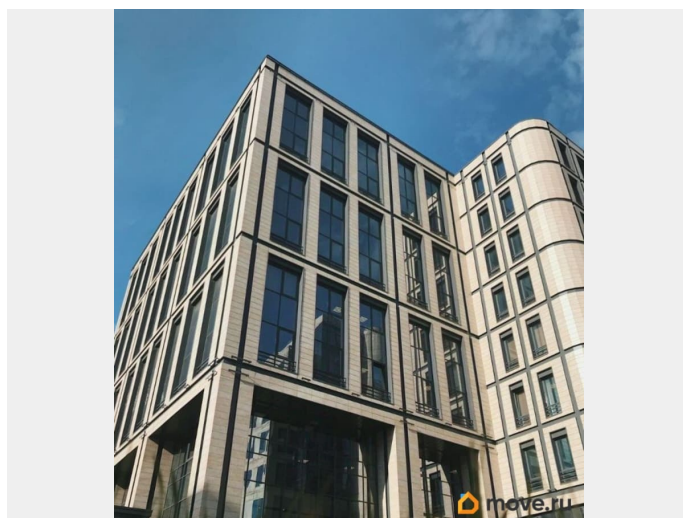

[СПБ, Московский район](#)

Улица

[проспект Московский](#)

Офис

Общая площадь

565 м²

Детали объекта

Тип сделки

Сдаю

Раздел

[Коммерческая недвижимость](#)

Описание

Бизнес-центр расположен вблизи станции метро Московские ворота и Электросила. На территории находятся объекты для комфортной работы и других задач. Развитая инфраструктура района обеспечит удобство и полный спектр услуг. Налоговая: 23. Лифты: Есть. Вентиляция: Приточно-вытяжная. Кондиционирование: Центральное. Безопасность: Круглосуточная охрана, Контроль доступа, Система пожаротушений, Видеонаблюдение. Парковка: Наземная. Описание помещения:

для заметок

Презентабельный офисный блок с качественной отделкой. Помещение свободно в начале июня 2026 года. Планировка позволяет эффективно организовать рабочее пространство под различные бизнес задачи. Планировка: смешанная. Офисная отделка. Высота потолка: 3м. Тип налогообложения: С НДС. Лот 87177-68