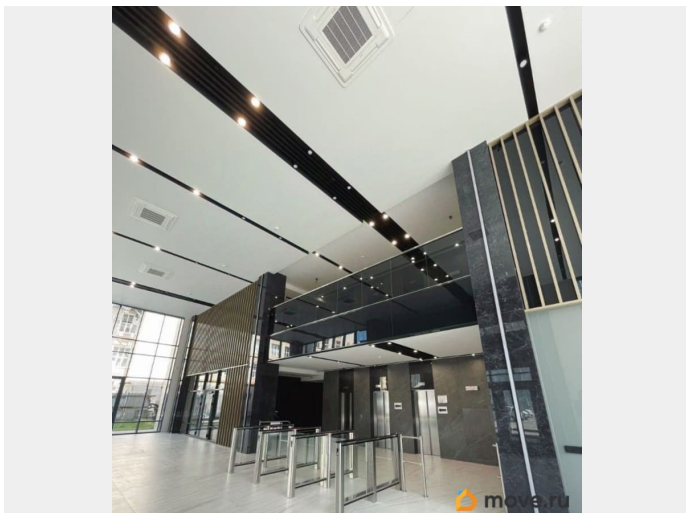

Сдаю

Раздел

[Коммерческая недвижимость](#)

Описание

Бизнес-центр расположен вблизи станции метро Московские ворота и Электросила. На территории находятся объекты для комфортной работы и других задач. Развитая инфраструктура района обеспечит удобство и полный спектр услуг. Налоговая: 23. Лифты: Есть. Вентиляция: Приточно-вытяжная. Кондиционирование: Центральное. Безопасность: Круглосуточная охрана, Контроль доступа, Система пожаротушений, Видеонаблюдение. Парковка: Наземная. Описание помещения:

для заметок

Презентабельный офисный блок с качественной отделкой. Помещение свободно в начале июня 2026 года. Планировка позволяет эффективно организовать рабочее пространство под различные бизнес задачи. Планировка: смешанная. Офисная отделка. Высота потолка: 3м. Тип налогообложения: С НДС. Лот 87177-68