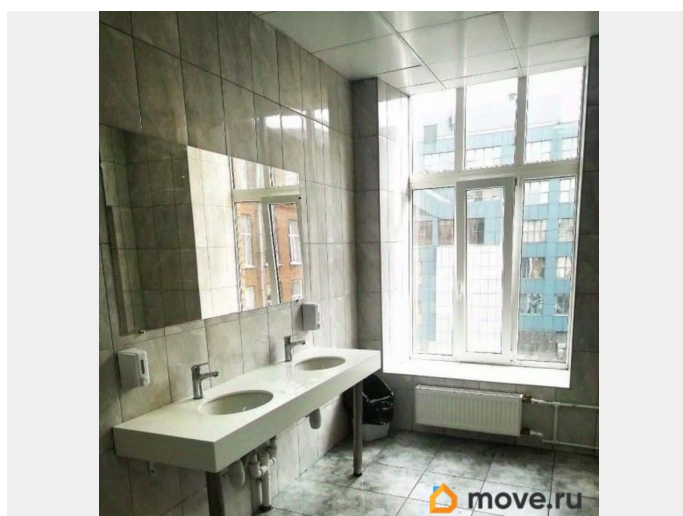

23 часов! В выходные - обсуждается индивидуально! На первом этаже работает уютное кафе! В стоимость арендной платы включены НДС и юридический адрес! Коммунальные услуги оплачиваются отдельно! Для организации просмотра, пожалуйста, свяжитесь с нами!