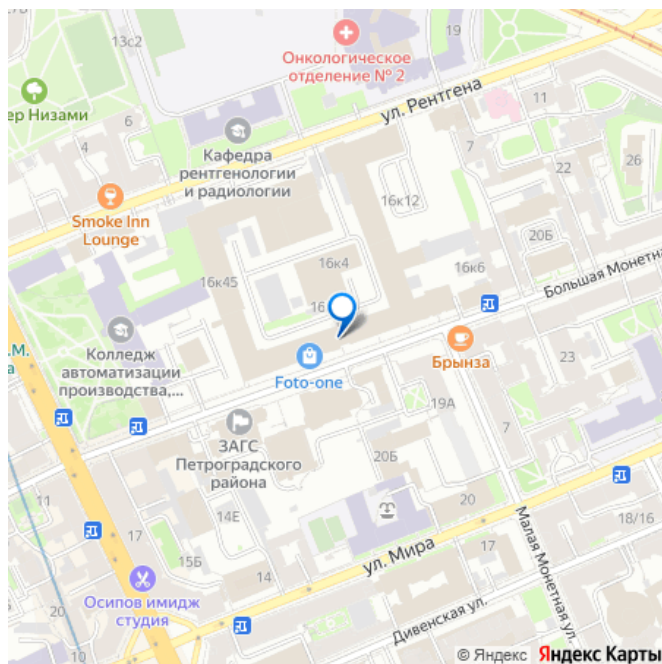

🕒 Создано: 15.07.2025 в 12:22

🔄 Обновлено: 09.04.2026 в 11:57

**Санкт-Петербург, Большая Монетная
улица, 16**

61 600 ₽

Санкт-Петербург, Большая Монетная улица, 16

Округ

[СПБ, Петроградский район](#)

Улица

[улица Большая Монетная](#)

Офис

Общая площадь

56 м²

Детали объекта

Тип сделки

Сдаю

Раздел

[Коммерческая недвижимость](#)

Описание

Описание Бизнес-центра: Бизнес центр располагается в Петроградском районе, в шаговой доступности от станций метро «Петроградская» и метро «Горьковская». Также в непосредственной близости находятся остановки общественного транспорта и маршрутных такси. Информация по аренде офиса в бизнес-центре: Компаниям предоставляется широкий спектр услуг, которые могут удовлетворить потребности любых даже взыскательных фирм. В разных частях здания

<https://spb.move.ru/objects/9285498030>

**Отдел Аренды, Биз-цен Офисы
79818867563**

для заметок