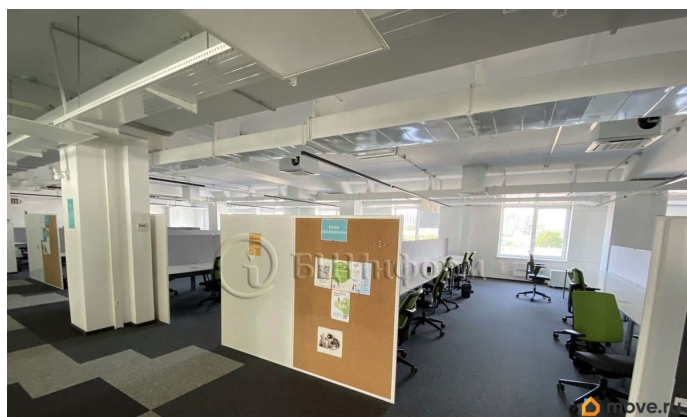

приточно-вытяжной вентиляцией воздуха.
Для удобства автомобилистов в БЦ
предусмотрен паркинг. БЦ находится
недалеко от станции метро «Московские
Ворота». Готово к въезду. Договор аренды
напрямую с собственником. Без скрытых
комиссий и платежей.