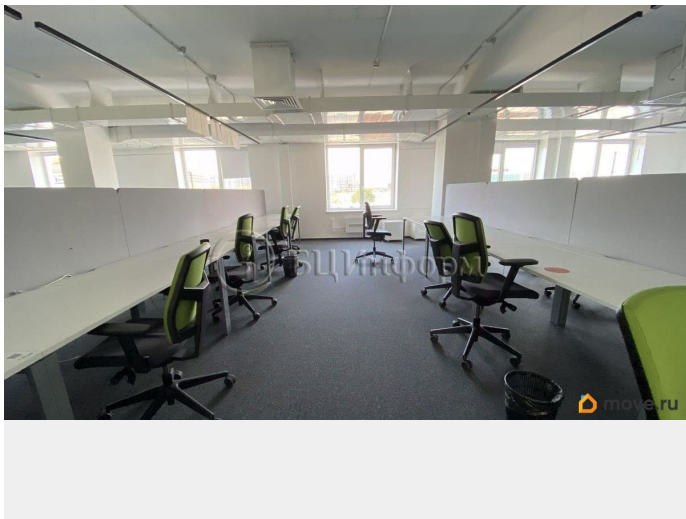

Move.ru - вся недвижимость России