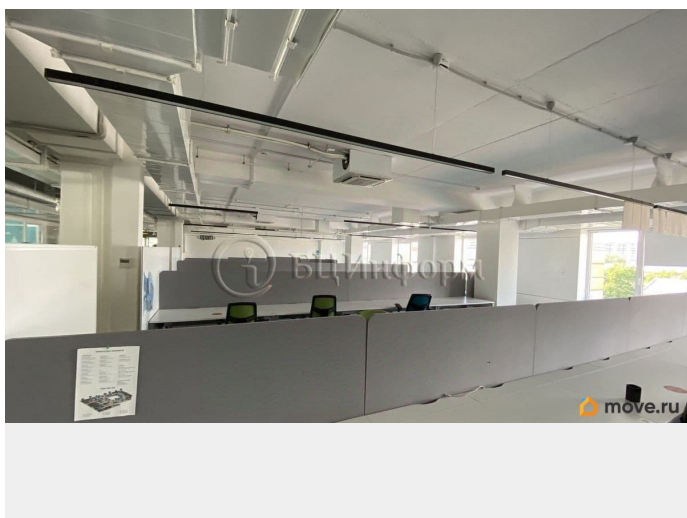

приточно-вытяжной вентиляцией воздуха.
Для удобства автомобилистов в БЦ
предусмотрен паркинг. БЦ находится
недалеко от станции метро «Московские
Ворота». Готово к въезду. Договор аренды
напрямую с собственником. Без скрытых
комиссий и платежей.