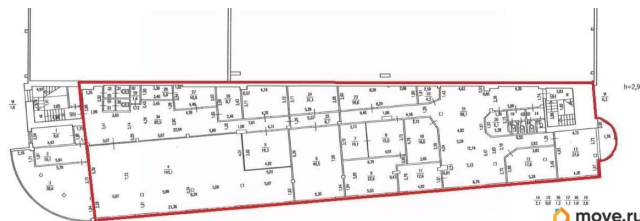

[Лиговский переулок](#)

Офис

Общая площадь

586 м²

Детали объекта

Тип сделки

Сдаю

Раздел

<https://spb.move.ru/objects/9290791035>

Сергей Разубаев, Рентавик

79337869418

для заметок

Видеонаблюдение. Парковка: Наземная.

Описание помещения: Этаж целиком, выполнена стандартная офисная отделка, планировка кабинетная и опен спейс, что позволяет эффективно организовать рабочее пространство для любого штата сотрудников.

Планировка: смешанная. Офисная отделка.

Высота потолка: 3м. Тип налогообложения: С НДС. Лот 85112-68