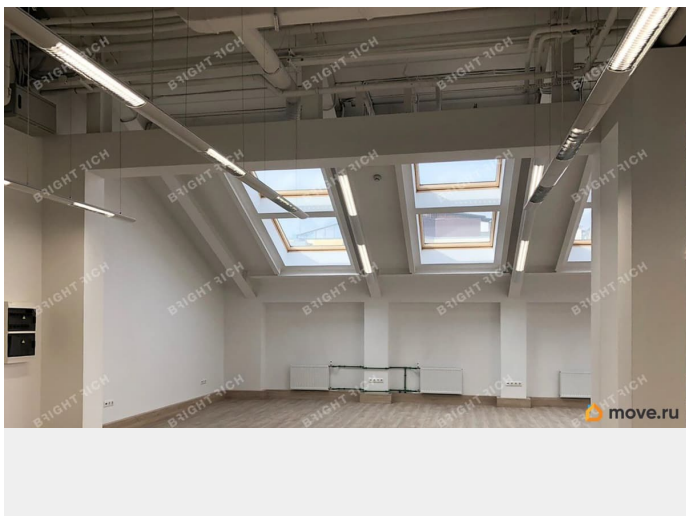

Оплачивается отдельно: Коммунальные услуги, Телефония, Уборка, Интернет; - В стоимость включено: ОПЕХ, НДС; - Налог: Включая НДС. Без комиссии и скрытых платежей для арендатора. Готовы оперативно организовать просмотр в удобное время, предоставить PDF-презентацию и план. Точное местоположение объекта можно найти по данным координатам: 59.934384,30.309866 ID = с_1789655