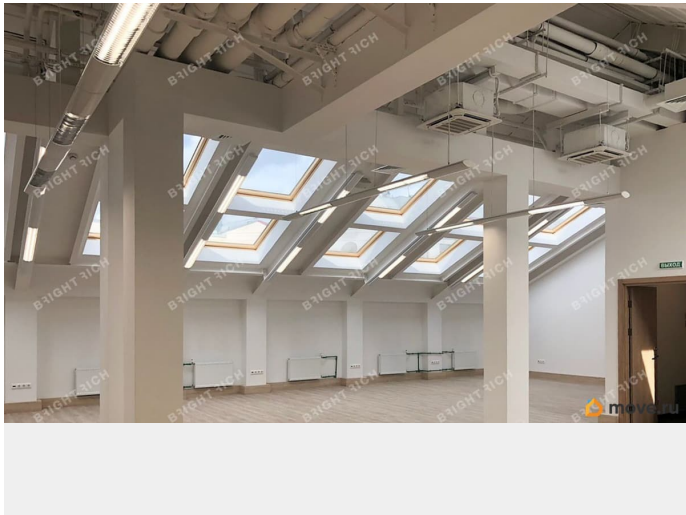

Оплачивается отдельно: Коммунальные услуги, Телефония, Уборка, Интернет; - В стоимость включено: ОПЕХ, НДС; - Налог: Включая НДС. Без комиссии и скрытых платежей для арендатора. Готовы оперативно организовать просмотр в удобное время, предоставить PDF-презентацию и план. Точное местоположение объекта можно найти по данным координатам: 59.934384,30.309866 ID = с_1789655