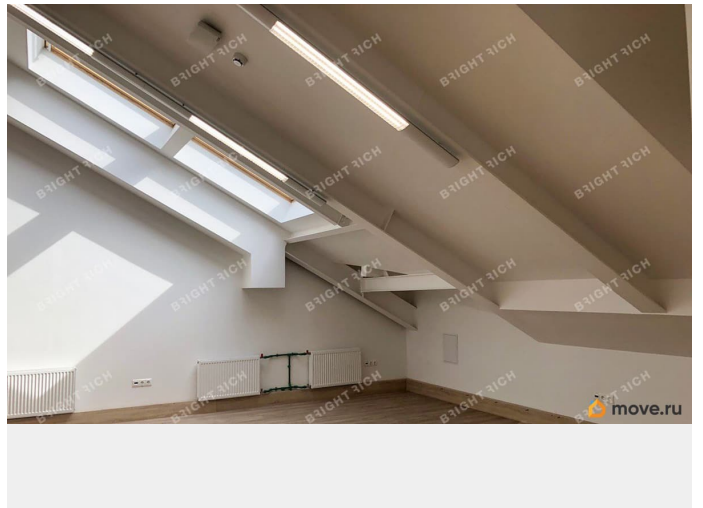

Оплачивается отдельно: Коммунальные услуги, Телефония, Уборка, Интернет; - В стоимость включено: ОПЕХ, НДС; - Налог: Включая НДС. Без комиссии и скрытых платежей для арендатора. Готовы оперативно организовать просмотр в удобное время, предоставить PDF-презентацию и план. Точное местоположение объекта можно найти по данным координатам: 59.934384,30.309866 ID = с_1789655