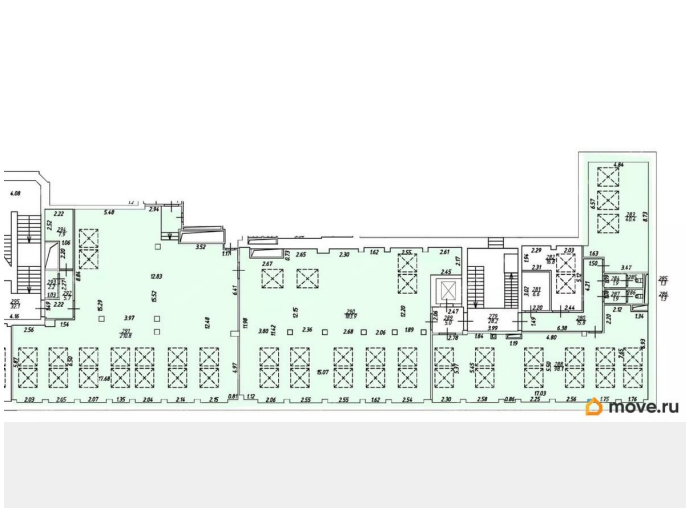

Оплачивается отдельно: Коммунальные услуги, Телефония, Уборка, Интернет; - В стоимость включено: ОПЕХ, НДС; - Налог: Включая НДС. Без комиссии и скрытых платежей для арендатора. Готовы оперативно организовать просмотр в удобное время, предоставить PDF-презентацию и план. Точное местоположение объекта можно найти по данным координатам: 59.934384,30.309866 ID = с_1789655