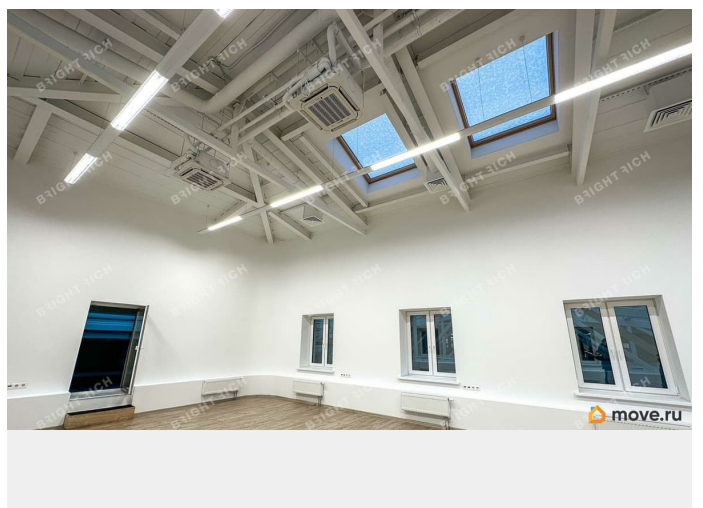

Оплачивается отдельно: Коммунальные услуги, Телефония, Уборка, Интернет; - В стоимость включено: ОПЕХ, НДС; - Налог: Включая НДС. Без комиссии и скрытых платежей для арендатора. Готовы оперативно организовать просмотр в удобное время, предоставить PDF-презентацию и план. Точное местоположение объекта можно найти по данным координатам: 59.934384,30.309866 ID = с_1789655