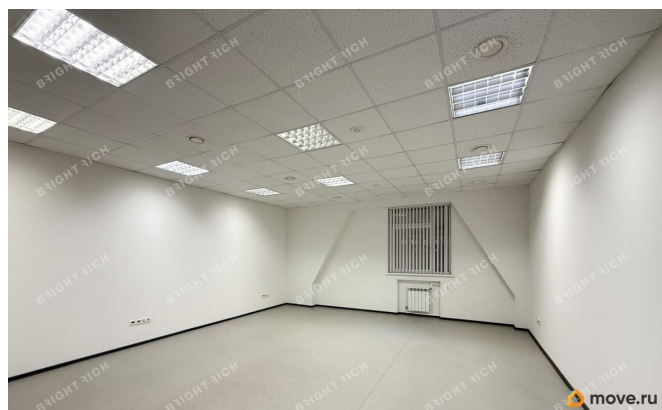

🕒 Создано: 20.12.2025 в 09:11

🔄 Обновлено: 09.04.2026 в 08:42

**Санкт-Петербург, улица Маршала
Говорова, 52**

938 070 ₽

Санкт-Петербург, улица Маршала Говорова, 52

Округ

[СПБ, Кировский район](#)

Улица

[улица Маршала Говорова](#)

Офис

Общая площадь

595.6 м²

Детали объекта

Тип сделки

Сдаю

Раздел

[Коммерческая недвижимость](#)

Описание

Офисное помещение 595.6 кв. м в бизнес-центре «Алкотел». Объект скоро освободится. Успеите забронировать на выгодных условиях. Готовность ко въезду уточняется по запросу. Район: Кировский. Ближайшие станции метро: Нарвская. Характеристики: - Класс: В; - Арендопригодная площадь: 9577.8; - Код налоговой: 05; - Размер типового этажа: 2300; - Высота потолков: 3.2 м, 4.49 м; - Наличие лифта: Есть; - Кол-во мест наземного паркинга: 68; - Охрана: Да; - Интернет-

<https://spb.move.ru/objects/9287539390>

**Bright Rich St. Petersburg, Bright Rich
St Petersburg**
79811452402

для заметок