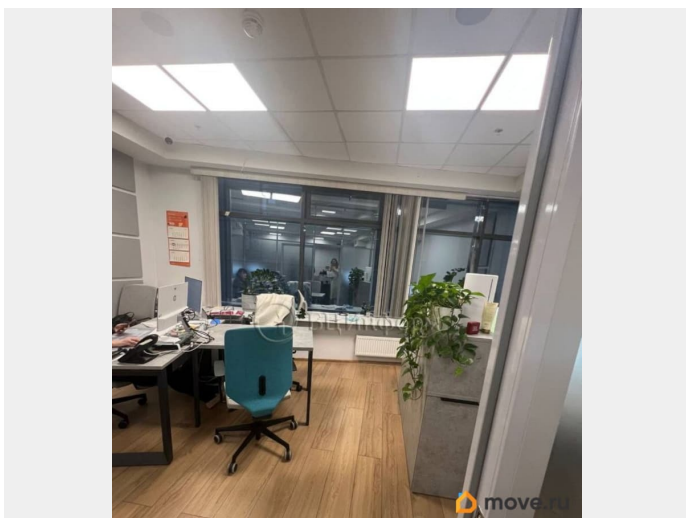

доступности станция метро: «Горный институт» (4 минуты). Готов к въезду потенциального арендатора. Договор аренды напрямую с собственником. Без скрытых комиссий и платежей.