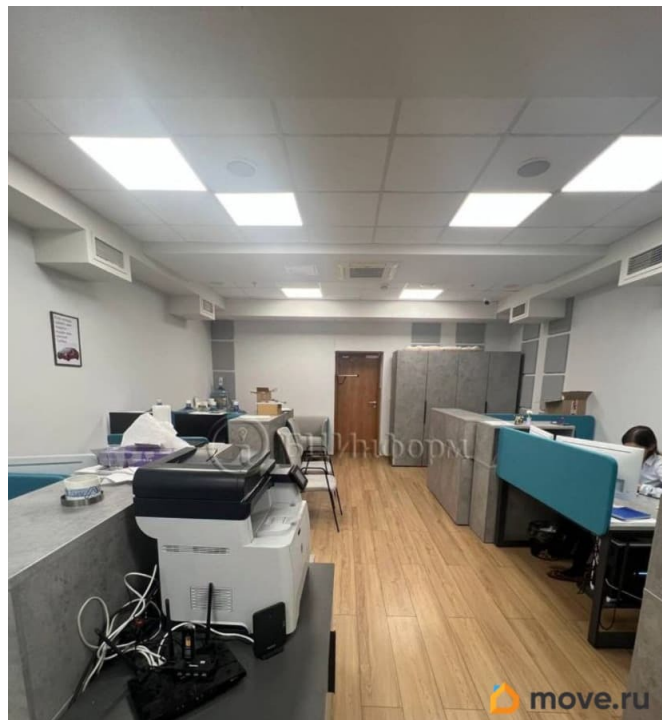

Санкт-Петербург, 26-я Васильевского острова линия, 15к2

129 800 ₽

Санкт-Петербург, 26-я Васильевского острова линия, 15к2

Округ

[СПБ, Василеостровский район](#)

Офис

Общая площадь

59 м²

Детали объекта

Тип сделки

Сдаю

Раздел

[Коммерческая недвижимость](#)

Описание

В аренду предлагается помещение под офис, площадью 59 м.кв. Расположено на четвертом этаже БЦ «Биржа». Помещение смешанной планировки. Светлое, с большими окнами, разделено стеклянной перегородкой: кабинет (~ 16 м.кв.) + «Open space».

Выполнена качественная отделка: стены окрашены, потолок «Армстронг», напольное покрытие - ламинат. Наличие системы кондиционирования и приточно-вытяжной вентиляции. Стоимость включает НДС, эксплуатационные и коммунальные услуги, ежедневную уборку по рабочим дням.

Бесплатная парковка на 250 машин. В пешей

для заметок