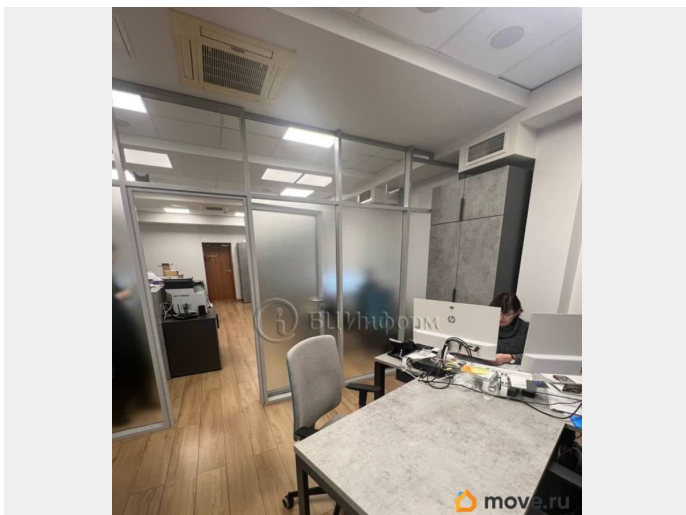

доступности станция метро: «Горный институт» (4 минуты). Готов к въезду потенциального арендатора. Договор аренды напрямую с собственником. Без скрытых комиссий и платежей.