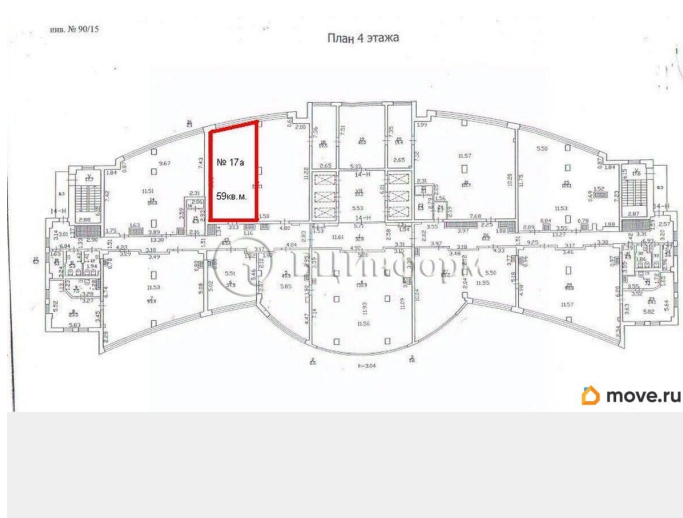

доступности станция метро: «Горный институт» (4 минуты). Готов к въезду потенциального арендатора. Договор аренды напрямую с собственником. Без скрытых комиссий и платежей.