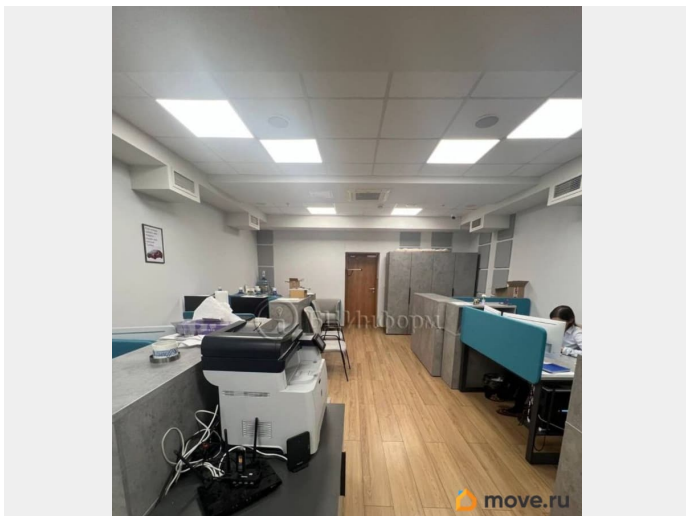

доступности станция метро: «Горный институт» (4 минуты). Готов к въезду потенциального арендатора. Договор аренды напрямую с собственником. Без скрытых комиссий и платежей.