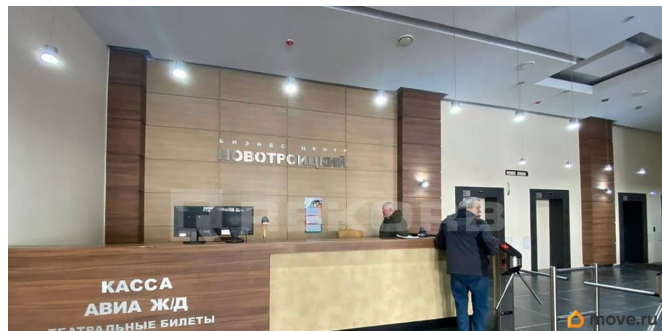

[проспект Обуховской Обороны](#)

Офис

Общая площадь

59 м²

Детали объекта

Тип сделки

Сдаю

Раздел

[Коммерческая недвижимость](#)

Описание

Сдается в аренду помещение в бизнес-центре класса С в непосредственной близости от метро. Бюджетное решение для вашего бизнеса. Бизнес-центр расположен в Невском районе и находится в 3 минутах от метро Пролетарская. Здание построено в 1975 году, оснащено всеми необходимыми инженерными системами, в том числе приточно-вытяжной вентиляцией и кондиционированием. Адрес: Санкт-Петербург, пр-т Обуховской Обороны д. 120, лит. Б, К. Ближайшее метро: Пролетарская. Арендная

<https://spb.move.ru/objects/9293522355>

Rekorb, Rekorb

79117886734

для заметок

ставка: 1 500 руб/м2 в мес. включая НДС,
коммунальные услуги, электричество, ОРЕХ
отдельно оплачиваются уборка
Характеристики помещения: Планировка:
свободная Телекоммуникации: интернет, wi-fi
и телефонная линия Вентиляция: приточно-
вытяжная Кондиционирование: местное
Характеристики бизнес-центра: Общая
площадь: 17 256 м2 Этажность: 8 Парковка:
200 машино-мест по 4 100 руб. в мес.
Пассажирские лифты: 4 шт. Пропускная
система: есть Инфраструктура: центральная
рецепция Договор аренды заключается
напрямую с собственником бизнес-центра.
Какие-либо дополнительные проценты и
комиссии отсутствуют. Звоните, мы покажем
помещение в любое удобное для вас время.