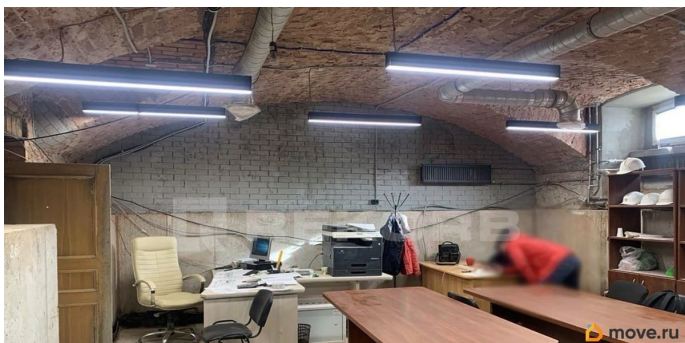

Офис

Общая площадь

600 м²

Детали объекта

Тип сделки

Сдаю

Раздел

[Коммерческая недвижимость](#)

Описание

Сдается в аренду помещение в бизнес-центре в непосредственной близости от метро.

Бизнес-центр расположен в Адмиралтейском районе и находится в 6 минутах от метро Балтийская. Здание построено в 1864 году, оснащено всеми необходимыми инженерными системами. Адрес: Санкт-Петербург, Наб. Обводного канала д. 118Б, лит. Б. Ближайшее метро: Балтийская.

Rekorb, Rekorb

79117886734

для заметок

fi и телефонная линия Характеристики бизнес-центра: Общая площадь: 3 317 м2 Этажность: 5 Пропускная система: есть Договор аренды заключается напрямую с собственником бизнес-центра. Какие-либо дополнительные проценты и комиссии отсутствуют. Звоните, мы покажем помещение в любое удобное для вас время.