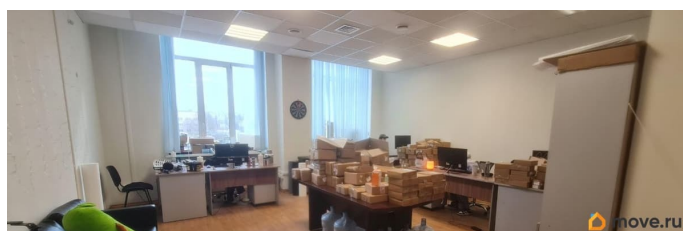

дополнительных платежей или комиссии.

Освобождается с 1 мая.