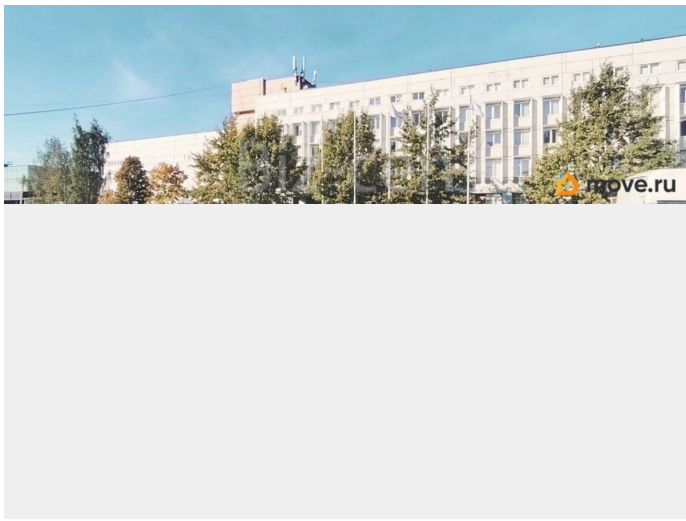

Move.ru - вся недвижимость России