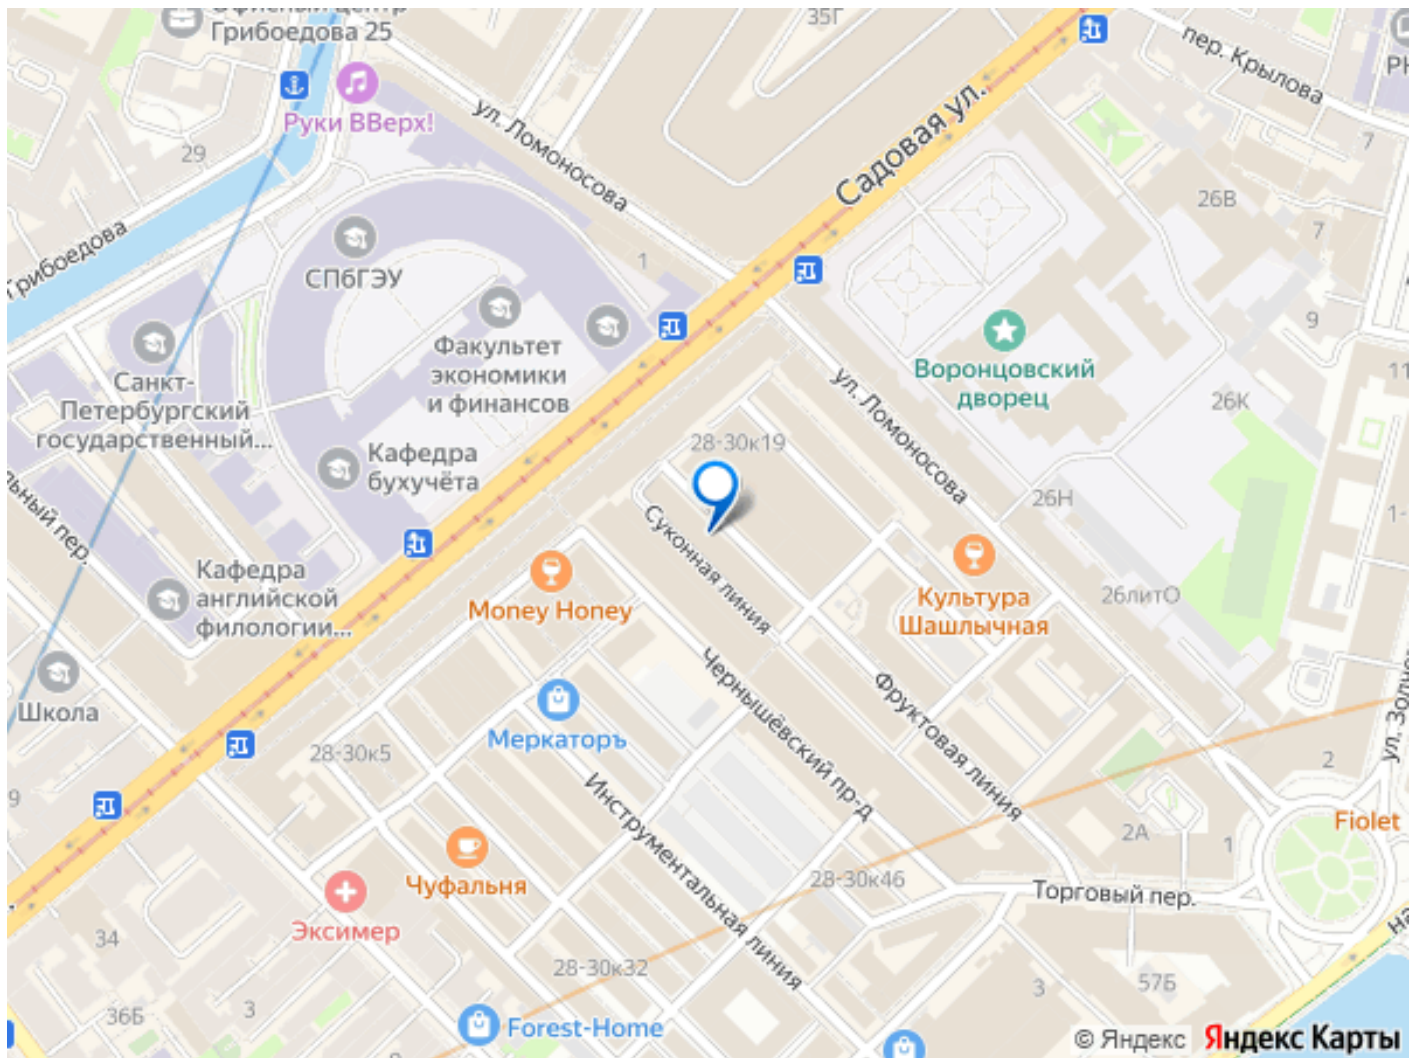

Move.ru - вся недвижимость России