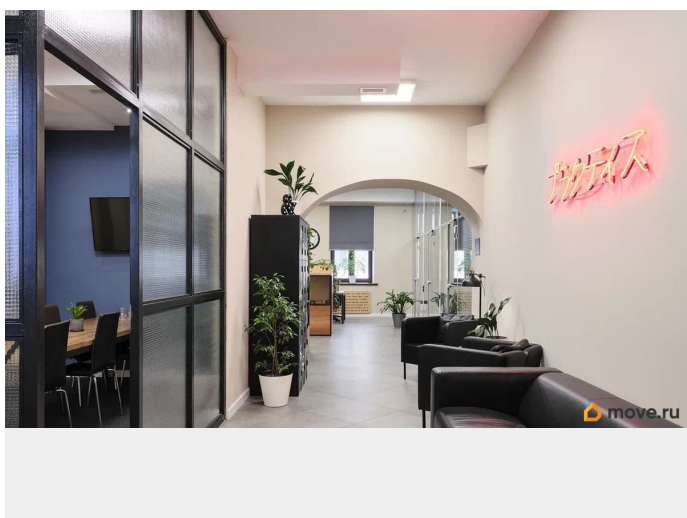

для заметок

офисы с мебелью и всем необходимым оборудованием для работы 12 человек. Есть оборудованная кухня, санузлы, переговорные комнаты, зона отдыха и ресепшн. Выполнен современный дизайнерский ремонт. Планировка: кабинетная. Офисная отделка. Лофт. Мебель. Тип налогообложения: УСН. Лот 65977-68