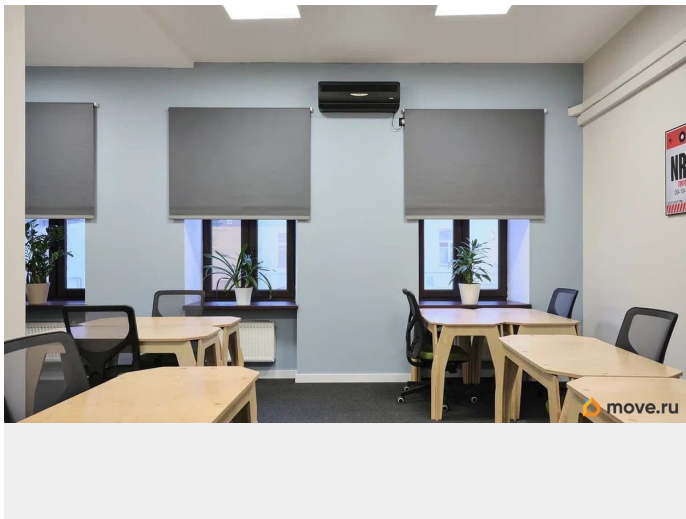

для заметок

офисы с мебелью и всем необходимым оборудованием для работы 12 человек. Есть оборудованная кухня, санузлы, переговорные комнаты, зона отдыха и ресепшн. Выполнен современный дизайнерский ремонт. Планировка: кабинетная. Офисная отделка. Лофт. Мебель. Тип налогообложения: УСН. Лот 65977-68