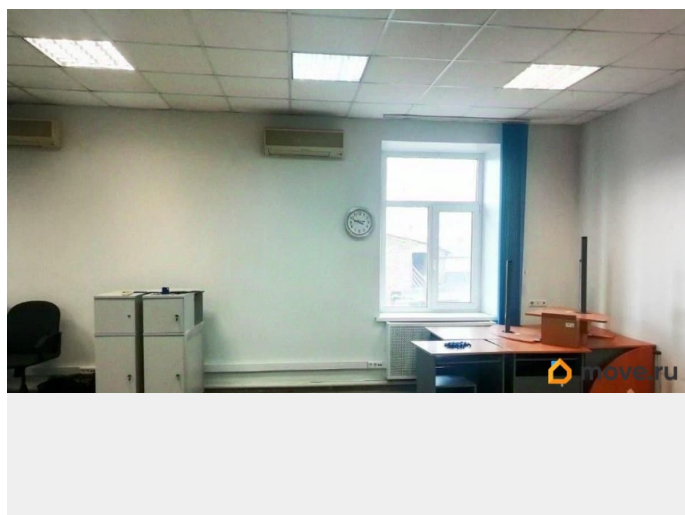

НДС и коммунальные платежи! Для организации просмотра, пожалуйста, свяжитесь с нами!