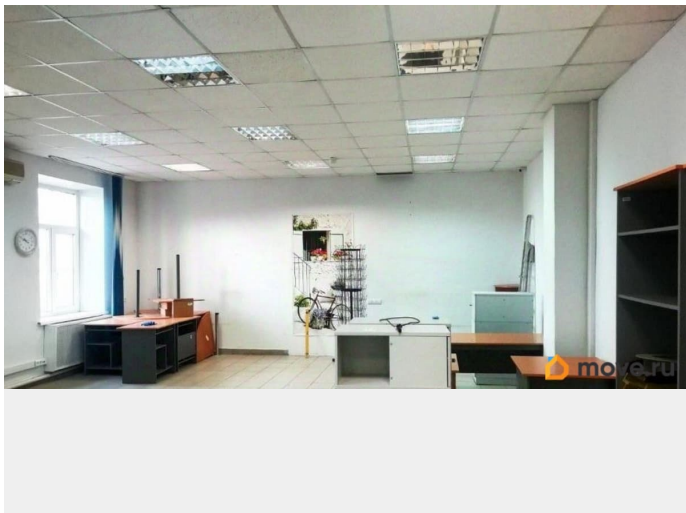

НДС и коммунальные платежи! Для организации просмотра, пожалуйста, свяжитесь с нами!