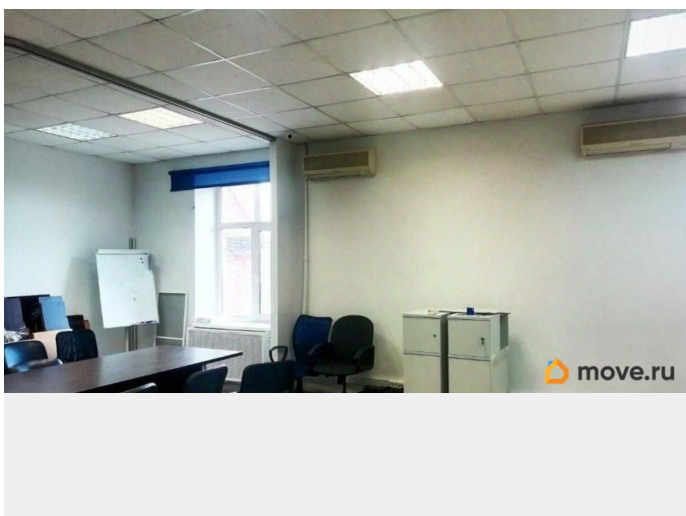

НДС и коммунальные платежи! Для организации просмотра, пожалуйста, свяжитесь с нами!