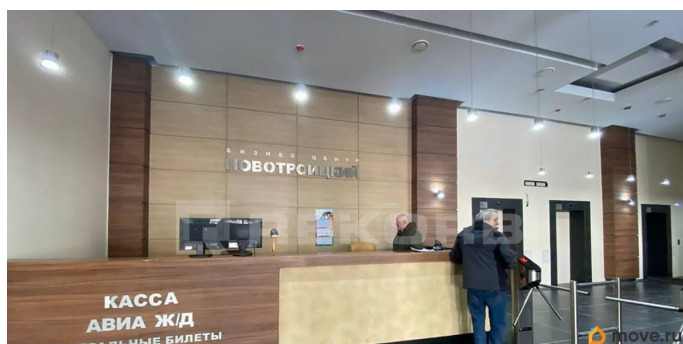

[проспект Обуховской Обороны](#)

Офис

Общая площадь

60 м²

Детали объекта

Тип сделки

Сдаю

Раздел

[Коммерческая недвижимость](#)

Описание

Сдается в аренду помещение в бизнес-центре класса С в непосредственной близости от метро. Бюджетное решение для вашего бизнеса. Бизнес-центр расположен в Невском районе и находится в 3 минутах от метро Пролетарская. Здание построено в 1975 году, оснащено всеми необходимыми инженерными системами, в том числе приточно-вытяжной вентиляцией и кондиционированием. Адрес: Санкт-Петербург, пр-т Обуховской Обороны д. 120, лит. Б, К. Ближайшее метро: Пролетарская. Арендная

<https://spb.move.ru/objects/9293582444>

Rekorb, Rekorb

79117886734

для заметок

ставка: 1 500 руб/м2 в мес. включая НДС,
коммунальные услуги, электричество, ОРЕХ
отдельно оплачиваются уборка
Характеристики помещения: Планировка:
свободная Телекоммуникации: интернет, wi-fi
и телефонная линия Вентиляция: приточно-
вытяжная Кондиционирование: местное
Характеристики бизнес-центра: Общая
площадь: 17 256 м2 Этажность: 8 Парковка:
200 машино-мест по 4 100 руб. в мес.
Пассажирские лифты: 4 шт. Пропускная
система: есть Инфраструктура: центральная
рецепция Договор аренды заключается
напрямую с собственником бизнес-центра.
Какие-либо дополнительные проценты и
комиссии отсутствуют. Звоните, мы покажем
помещение в любое удобное для вас время.