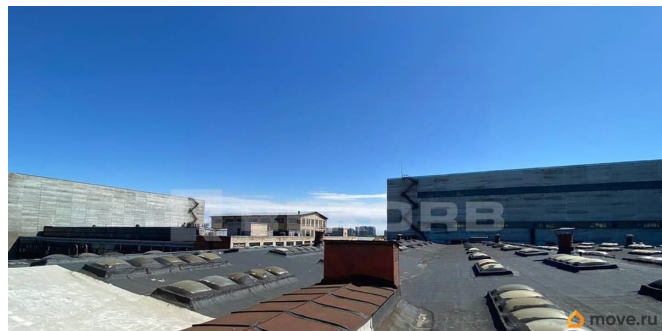

Раздел

[Коммерческая недвижимость](#)

Описание

Сдается в аренду помещение в бизнес-центре класса С в непосредственной близости от метро. Бюджетное решение для вашего бизнеса. Бизнес-центр расположен в Невском районе и находится в 3 минутах от метро Пролетарская. Здание построено в 1975 году, оснащено всеми необходимыми инженерными системами, в том числе приточно-вытяжной вентиляцией и кондиционированием. Адрес: Санкт-Петербург, пр-т Обуховской Обороны д. 120, лит. Б, К. Ближайшее метро: Пролетарская. Арендная

<https://spb.move.ru/objects/9293522369>

Rekorb, Rekorb

79117886734

для заметок

ставка: 1 600 руб/м2 в мес. включая НДС,
коммунальные услуги, электричество, ОРЕХ
отдельно оплачиваются уборка
Характеристики помещения: Планировка:
смешанная Телекоммуникации: интернет, wi-
fi и телефонная линия Вентиляция: приточно-
вытяжная Кондиционирование: местное
Характеристики бизнес-центра: Общая
площадь: 17 256 м2 Этажность: 8 Парковка:
200 машино-мест по 4 100 руб. в мес.
Пассажирские лифты: 4 шт. Пропускная
система: есть Инфраструктура: центральная
рецепция Договор аренды заключается
напрямую с собственником бизнес-центра.
Какие-либо дополнительные проценты и
комиссии отсутствуют. Звоните, мы покажем
помещение в любое удобное для вас время.