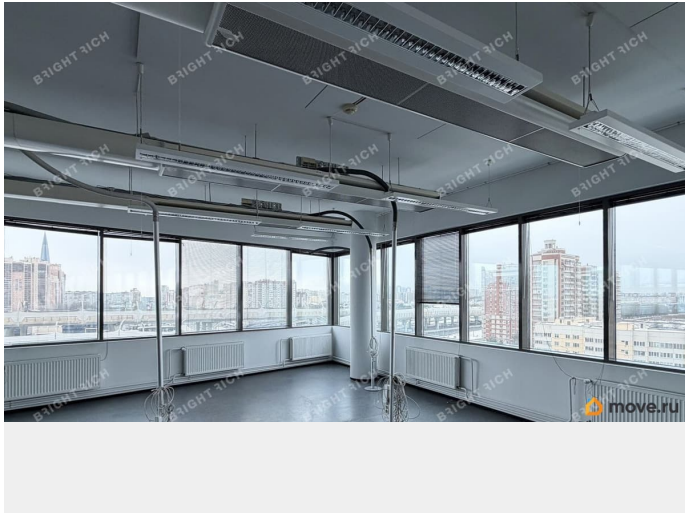

Телефония, Уборка; - Налог: Включая НДС.

Без комиссии и скрытых платежей для арендатора. Готовы оперативно организовать просмотр в удобное время, предоставить PDF-презентацию и план. Точное местоположение объекта можно найти по данным координатам: 59.983991,30.234251 ID = с_1788373