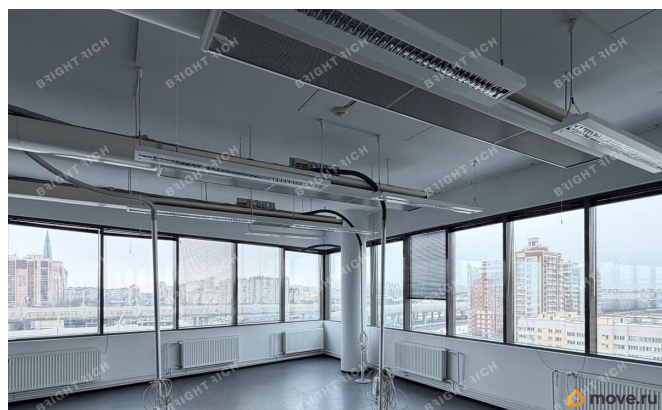

🕒 Создано: 26.02.2026 в 08:56

🔄 Обновлено: 11.04.2026 в 08:20

**Санкт-Петербург, Приморский проспект,
54к1**

1 715 625 ₹

Санкт-Петербург, Приморский проспект, 54к1

Округ

[СПБ, Приморский район](#)

Улица

[проспект Приморский](#)

Офис

Общая площадь

625 м²

Детали объекта

Тип сделки

Сдаю

Раздел

[Коммерческая недвижимость](#)

Описание

Офисное помещение 625 кв. м в бизнес-центре «Примиум». Район: Приморский. Ближайшие станции метро: Старая Деревня, Беговая. Характеристики: - Класс: А; - Арендопригодная площадь: 14762.88; - Код налоговой: 14; - Наличие лифта: Есть; - Кол-во мест подземного паркинга: 111; - Охрана: Да; - Интернет-провайдеры: Гарс Телеком, ОБИТ, Энфорта. Арендная ставка: 2 745 руб./кв. м в месяц. Финансовые условия: - В стоимость включено: ОПЕХ, НДС; - Оплачивается отдельно: Интернет, Коммунальные услуги,

<https://spb.move.ru/objects/9290538709>

**Bright Rich St. Petersburg, Bright Rich
St Petersburg**

79811452402

для заметок