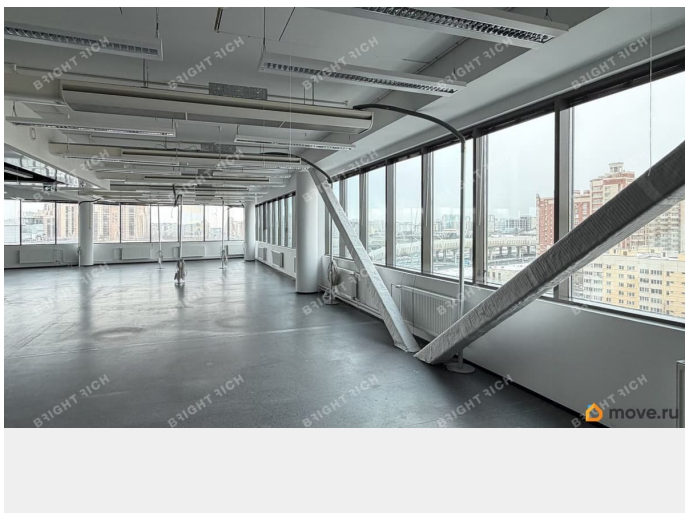

Телефония, Уборка; - Налог: Включая НДС.

Без комиссии и скрытых платежей для арендатора. Готовы оперативно организовать просмотр в удобное время, предоставить PDF-презентацию и план. Точное местоположение объекта можно найти по данным координатам: 59.983991,30.234251 ID = с_1788373