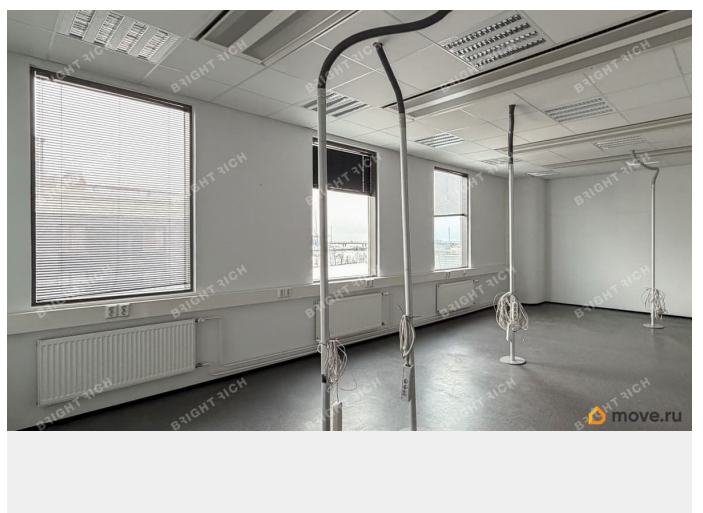

Телефония, Уборка; - Налог: Включая НДС.

Без комиссии и скрытых платежей для арендатора. Готовы оперативно организовать просмотр в удобное время, предоставить PDF-презентацию и план. Точное местоположение объекта можно найти по данным координатам: 59.983991,30.234251 ID = с_1788373