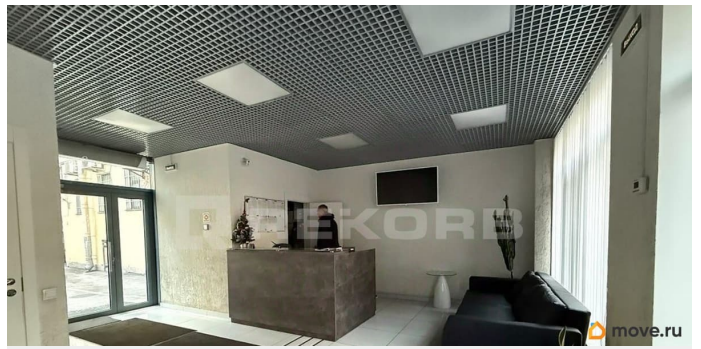

[Коммерческая недвижимость](#)

Описание

Сдается в аренду помещение в бизнес-центре класса В в непосредственной близости от метро. Отличное соотношение ценакачество. Бизнес-центр расположен в Центральном районе и находится в 3 минутах от метро Лиговский проспект. Здание построено в 2017 году, оснащено всеми необходимыми инженерными системами, в том числе приточно-вытяжной вентиляцией и кондиционированием. Адрес: Санкт-Петербург, Лиговский пр. д. 78, к. 2, лит. А. Ближайшее метро: Лиговский проспект. Арендная ставка:

для заметок

1 500 руб/м2 в мес. включая НДС,
коммунальные услуги, ОРЕХ отдельно
оплачиваются электричество, уборка
Характеристики помещения: Планировка:
смешанная Телекоммуникации: интернет, wi-
fi и телефонная линия Вентиляция: приточно-
вытяжная Кондиционирование: местное
Характеристики бизнес-центра: Общая
площадь: 3 062 м2 Этажность: 8
Пассажирские лифты: 2 шт. Пропускная
система: есть Инфраструктура: кафе,
магазины, банкомат Договор аренды
заключается напрямую с собственником
бизнес-центра. Какие-либо дополнительные
проценты и комиссии отсутствуют. Звоните,
мы покажем помещение в любое удобное для
вас время.