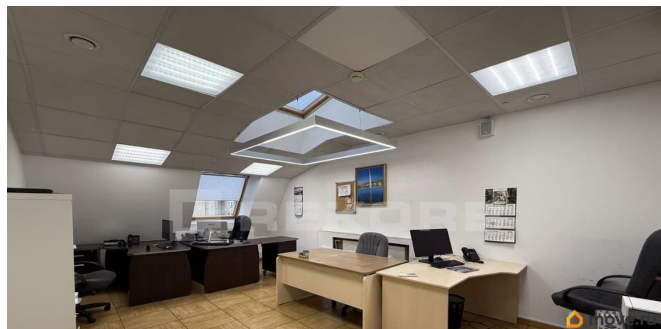

[Коммерческая недвижимость](#)

**Описание**

Сдается в аренду помещение в бизнес-центре класса В в непосредственной близости от метро. Отличное соотношение ценакачество. Бизнес-центр расположен в Центральном районе и находится в 3 минутах от метро Лиговский проспект. Здание построено в 2017 году, оснащено всеми необходимыми инженерными системами, в том числе приточно-вытяжной вентиляцией и кондиционированием. Адрес: Санкт-Петербург, Лиговский пр. д. 78, к. 2, лит. А. Ближайшее метро: Лиговский проспект. Арендная ставка:

для заметок

1 500 руб/м2 в мес. включая НДС, ОПЕХ  
отдельно оплачиваются коммунальные  
услуги, электричество, уборка  
Характеристики помещения: Планировка:  
смешанная Телекоммуникации: интернет, wi-  
fi и телефонная линия Вентиляция: приточно-  
вытяжная Кондиционирование: местное  
Характеристики бизнес-центра: Общая  
площадь: 3 062 м2 Этажность: 8  
Пассажирские лифты: 2 шт. Пропускная  
система: есть Инфраструктура: кафе,  
магазины, банкомат Договор аренды  
заключается напрямую с собственником  
бизнес-центра. Какие-либо дополнительные  
проценты и комиссии отсутствуют. Звоните,  
мы покажем помещение в любое удобное для  
вас время.