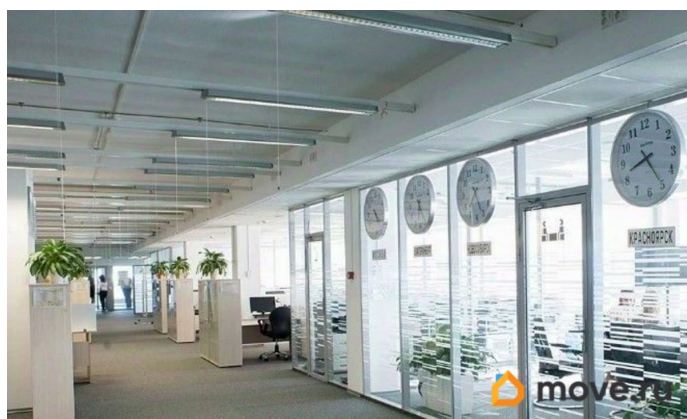

РАБОТАЕМ С АГЕНТАМИ. РЕНТАВИК— участник ассоциации КОКОН. Бизнес-центр Пулково Скай расположен в Московском районе Санкт-Петербурга, рядом с аэропортом Пулково и всеми основными магистралями города. Это позволит Вашим сотрудникам быстро добираться до самых востребованных локаций Петербурга за минимальное время. Налоговая: 23. Лифты: Есть. Вентиляция: Приточно-вытяжная. Кондиционирование: Сплит-системы. Безопасность: Круглосуточная охрана, Контроль доступа, Система пожаротушений, Видеонаблюдение.

для заметок

Парковка: Многоуровневая, Наземная.

Описание помещения: Помещения
расположено на 14 этаже в корпусе В.
Внутренняя отделка отвечает современным
европейским стандартам коммерческой
недвижимости. Планировка: смешанная.
Офисная отделка. Высота потолка: 3м. Тип
налогообложения: С НДС. Лот 81472-68