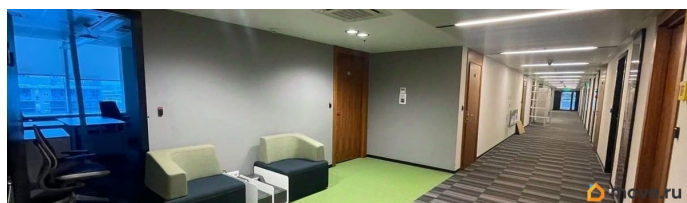

РАБОТАЕМ С АГЕНТАМИ. РЕНТАВИК— участник ассоциации КОКОН. Бизнес-центр Пулково Скай расположен в Московском районе Санкт-Петербурга, рядом с аэропортом Пулково и всеми основными магистралями города. Это позволит Вашим сотрудникам быстро добираться до самых востребованных локаций Петербурга за минимальное время. Налоговая: 23. Лифты: Есть. Вентиляция: Приточно-вытяжная. Кондиционирование: Сплит-системы. Безопасность: Круглосуточная охрана, Контроль доступа, Система пожаротушений, Видеонаблюдение.

для заметок

Парковка: Многоуровневая, Наземная.

Описание помещения: Помещения
расположено на 14 этаже в корпусе В.
Внутренняя отделка отвечает современным
европейским стандартам коммерческой
недвижимости. Планировка: смешанная.
Офисная отделка. Высота потолка: 3м. Тип
налогообложения: С НДС. Лот 81472-68