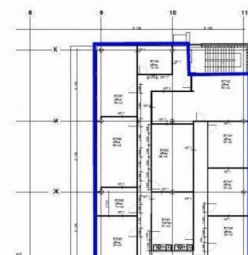

7 этаж, Секция В, планировка офиса

move.ru