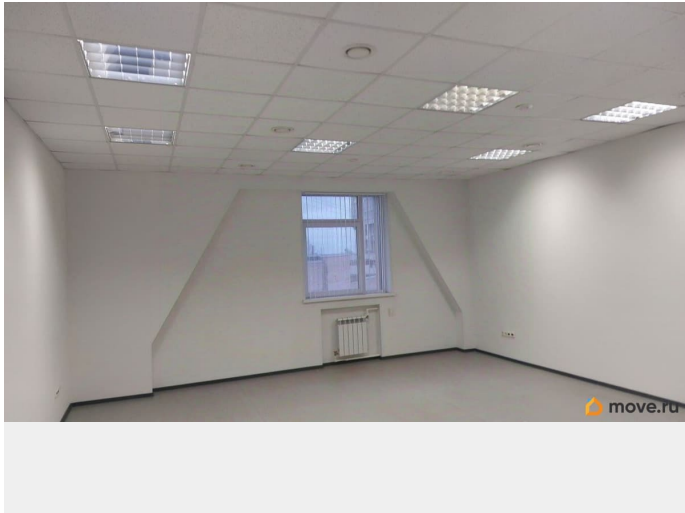

Бизнес-центр находится недалеко от станций метро Нарвская и Балтийская. Рядом остановки общественного транспорта, Балтийский вокзал, от которого отправляются пригородные электрички. Налоговая: 19. Лифты: Есть. Вентиляция: Приточно-вытяжная. Кондиционирование: Центральное. Безопасность: Круглосуточная охрана, Контроль доступа, Видеонаблюдение. Парковка: Наземная. Описание помещения: 595 м² и 52 м². Офисный блок имеет стандартную отделку, санузел расположен в

для заметок

блоке. Планировка включает в себя зону опен
спейс и кабинеты. Освобождение-2 месяца.
Планировка: смешанная. Офисная отделка.
Высота потолка: 3м. Тип налогообложения: С
НДС. Лот 82566-68

Move.ru - вся недвижимость России