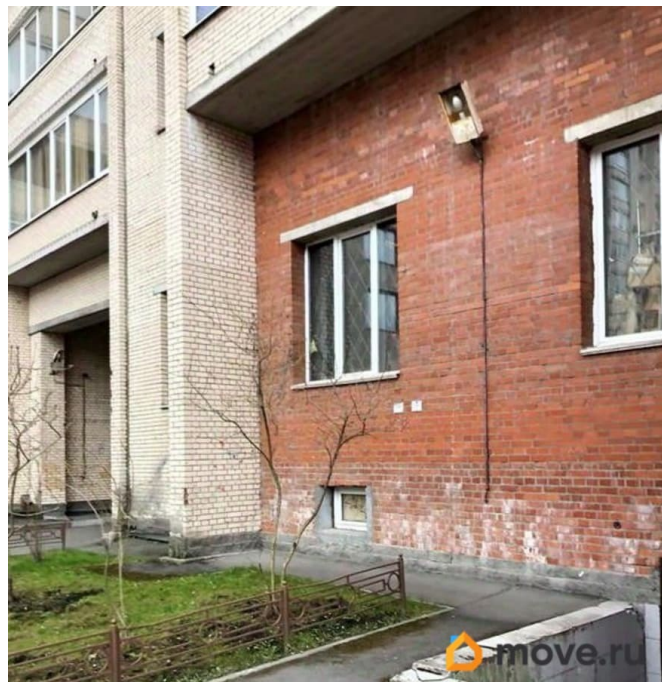

Создано: 26.03.2026 в 15:41

Обновлено: 05.04.2026 в 13:40

Людмила Васильева, Адвекс

79818207974

Санкт-Петербург, улица Нахимова, 11

70 000 ₺

Санкт-Петербург, улица Нахимова, 11

Округ

[СПБ, Василеостровский район](#)

Улица

[улица Нахимова](#)

Офис

Общая площадь

66.4 м²

Детали объекта

Тип сделки

Сдаю

Раздел

[Коммерческая недвижимость](#)

Описание

ID: 829313 Нахимова д.11 Цокольный этаж.
Вход со двора. 66,4 кв.м Все коммуникации 5 квт. Высота потолков-2,62 м. Ранее там располагалась охранная фирма. Парковка. Аренда 70 000 рублей.

для заметок