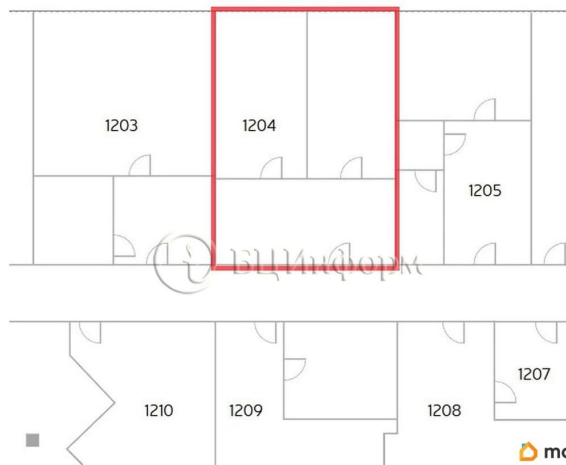

Готово к въезду. В арендную ставку включен НДС. КУ оплачиваются отдельно. Договор аренды напрямую с собственником. Без скрытых комиссий и платежей.