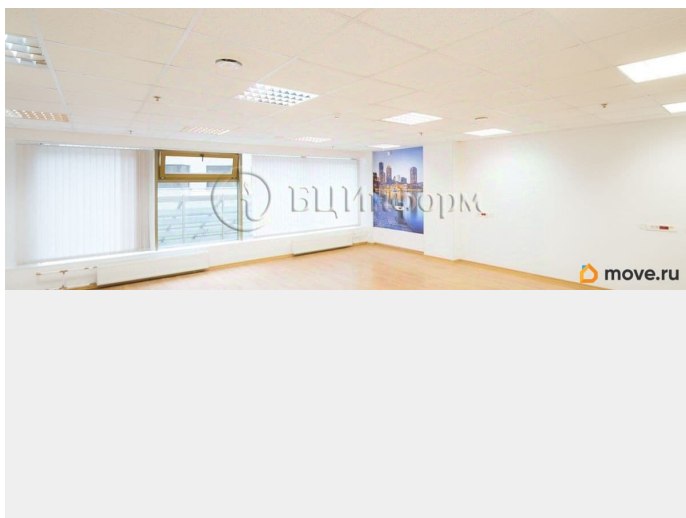

Move.ru - вся недвижимость России