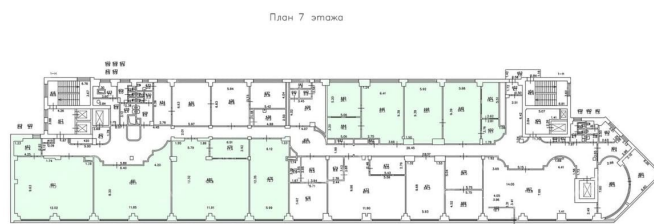

Уборка; - Налог: Включая НДС. Без комиссии и скрытых платежей для арендатора. Готовы оперативно организовать просмотр в удобное время, предоставить PDF-презентацию и план. Точное местоположение объекта можно найти по данным координатам:
59.850509,30.304037 ID = c_1790964