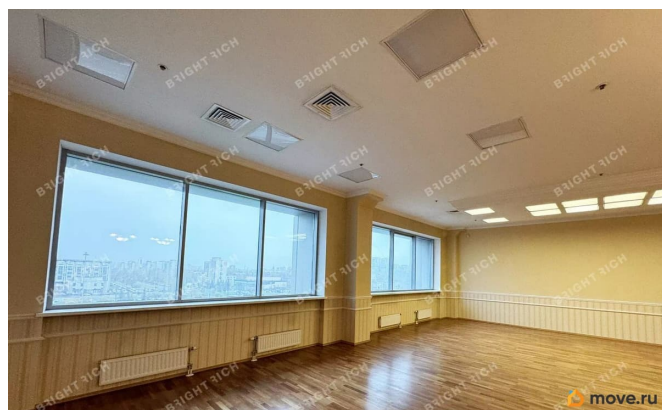

🕒 Создано: 08.04.2026 в 08:26

🔄 Обновлено: 15.04.2026 в 04:43

**Санкт-Петербург, площадь Конституции,
1**

965 438 ₺

Санкт-Петербург, площадь Конституции, 1

Округ

[СПБ, Московский район](#)

Офис

Общая площадь

677.5 м²

Детали объекта

Тип сделки

Сдаю

Раздел

[Коммерческая недвижимость](#)

Описание

Офисное помещение 677.5 кв. м в бизнес-центре «Константа». Район: Московский. Ближайшие станции метро: Ленинский проспект, Московская. Характеристики: - Класс: В; - Арендопригодная площадь: 10142.8; - Код налоговой: 10; - Размер типового этажа: 1700; - Высота потолков: 3 м, 3.6 м; - Наличие лифта: Есть; - Кол-во мест наземного паркинга: 80; - Охрана: Да; - Интернет-провайдеры: Смарт Телеком. Арендная ставка: 1 425 руб./кв. м в месяц. Финансовые условия: - В стоимость включено: ОРЕХ, НДС; - Оплачивается отдельно: Интернет, Коммунальные услуги, Телефония,

<https://spb.move.ru/objects/9293407251>

**Bright Rich St. Petersburg, Bright Rich
St Petersburg**

79811452402

для заметок