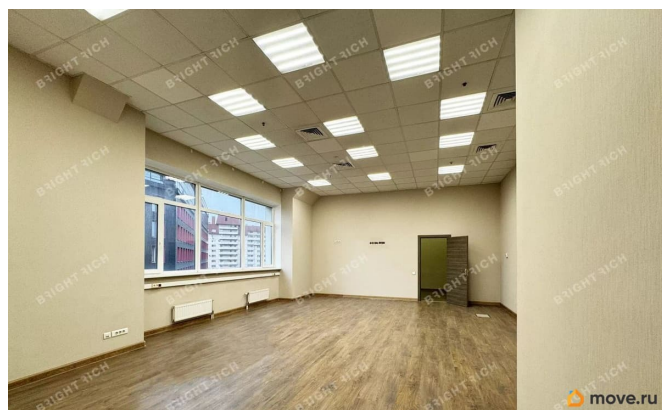

🕒 Создано: 22.01.2026 в 08:31

🔄 Обновлено: 07.04.2026 в 08:50

**Санкт-Петербург, площадь Конституции,
1**

969 713 ₺

Санкт-Петербург, площадь Конституции, 1

Округ

[СПБ, Московский район](#)

Офис

Общая площадь

680.5 м²

Детали объекта

Тип сделки

Сдаю

Раздел

[Коммерческая недвижимость](#)

Описание

Офисное помещение 680.5 кв. м в бизнес-центре «Константа». Район: Московский. Ближайшие станции метро: Московская, Ленинский проспект. Характеристики: - Класс: В; - Арендопригодная площадь: 10142.8; - Код налоговой: 10; - Размер типового этажа: 1700; - Высота потолков: 3 м, 3.6 м; - Наличие лифта: Есть; - Кол-во мест наземного паркинга: 80; - Охрана: Да; - Интернет-провайдеры: Смарт Телеком. Арендная ставка: 1 425 руб./кв. м в месяц. Финансовые условия: - В стоимость включено: ОРЕХ, НДС; - Оплачивается отдельно: Интернет, Коммунальные услуги, Телефония,

<https://spb.move.ru/objects/9288202257>

**Bright Rich St. Petersburg, Bright Rich
St Petersburg**

79811452402

для заметок