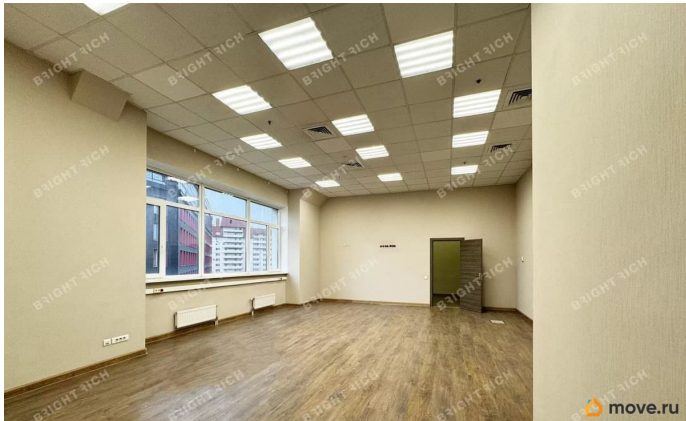

Уборка; - Налог: Включая НДС. Без комиссии и скрытых платежей для арендатора. Готовы оперативно организовать просмотр в удобное время, предоставить PDF-презентацию и план. Точное местоположение объекта можно найти по данным координатам:
59.850509,30.304037 ID = с_1786326