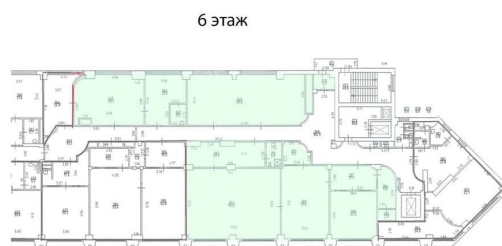

Уборка; - Налог: Включая НДС. Без комиссии и скрытых платежей для арендатора. Готовы оперативно организовать просмотр в удобное время, предоставить PDF-презентацию и план. Точное местоположение объекта можно найти по данным координатам:
59.850509,30.304037 ID = с_1786326