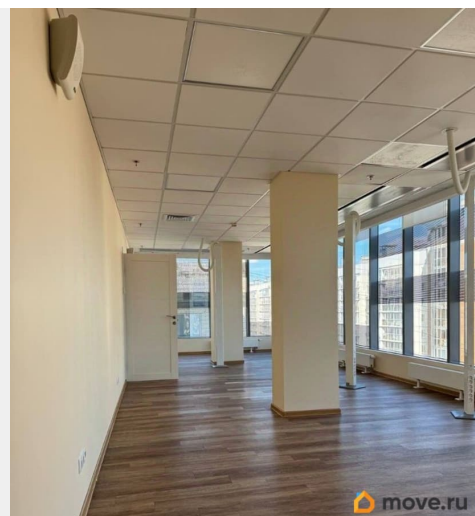

Планировка позволяет эффективно организовать рабочее пространство под различные бизнес задачи. Планировка: смешанная. Офисная отделка. Высота потолка: 3м. Тип налогообложения: С НДС. Лот 86752-68