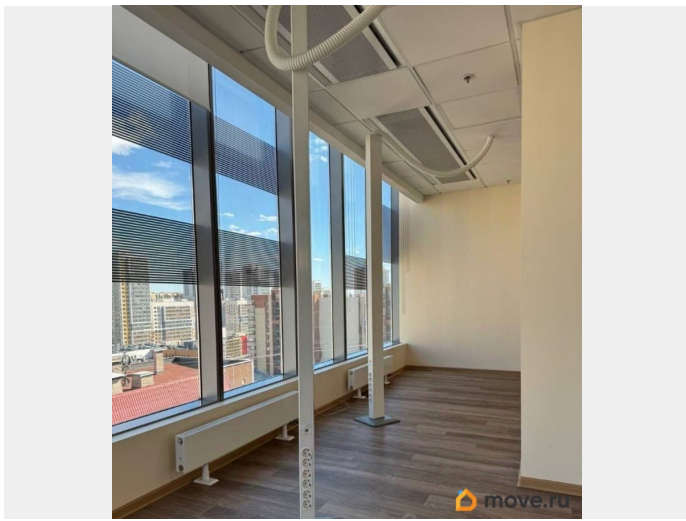

Move.ru - вся недвижимость России