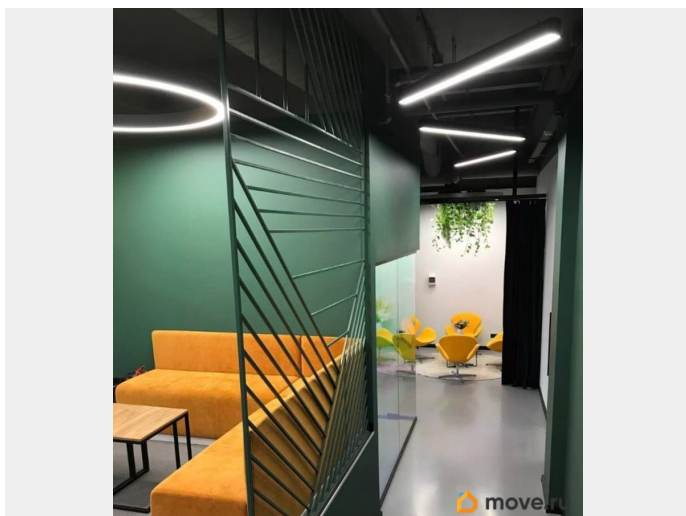

8 переговорных комнат (от 4-х до 14 посадочных мест), МФУ; • 2 Кухни (Полностью оборудованные и уютные кухни со встроенной техникой и необходимой посудой); • 4 Кофе-поинта (Кофе, чай, сиропы, кола, фанга и т.д.); • Бар с пивом (по пятницам); • Доступ в офис 24/7, пропускная система; • Круглосуточная охрана; • Клининг офиса; • Душевые для всех резидентов; • Обработка Вашей корреспонденции; • Видеонаблюдение в общих зонах; • Отчеты для руководителей о времени присутствия сотрудников в офисе; • Библиотека (профессиональная, бизнес и художественная литература); • Велопарковка. Удачное расположение рядом с м. Старая Деревня (7 минут пешком), остановками общественного транспорта и удобной транспортной развязкой с выездом на ЗСД. Для Вашего удобства на территории Делового центра - есть вся необходимая инфраструктура: кафе, столовая, магазин, банкоматы, компании партнеров, услугами которых Вы можете воспользоваться. Будем рады видеть Вас в числе наших арендаторов!

Наталья