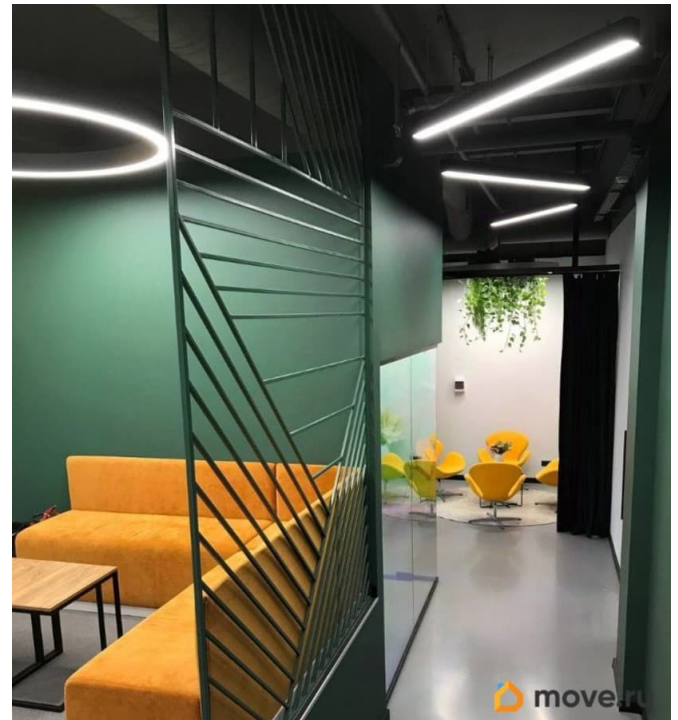

Сдаю

Раздел

[Коммерческая недвижимость](#)

Описание

Terminal H Новое офисное пространство в Приморском районе - новые возможности для Вашего бизнеса! • Аренда от собственника, от 11 месяцев; • Смарт офис 6 м2, помещение со всей необходимой мебелью для 2-х рабочих мест (столы, стулья, шкафы, полки); • Дизайнерский проект; • Современный креативный дизайн общих зон; • Ставка: 42 000 руб. (за 2 рабочих места); В ставку аренды включены: • Коммунальные платежи, э/э; • Доступ к высокоскоростному гостевому интернету в общих зонах; • Предоставление юридического адреса; • Наземный паркинг; •

8 переговорных комнат (от 4-х до 14 посадочных мест), МФУ; • 2 Кухни (Полностью оборудованные и уютные кухни со встроенной техникой и необходимой посудой); • 4 Кофе-поинта (Кофе, чай, сиропы, кола, фанга и т.д.); • Бар с пивом (по пятницам); • Доступ в офис 24/7, пропускная система; • Круглосуточная охрана; • Клининг офиса; • Душевые для всех резидентов; • Обработка Вашей корреспонденции; • Видеонаблюдение в общих зонах; • Отчеты для руководителей о времени присутствия сотрудников в офисе; • Библиотека (профессиональная, бизнес и художественная литература); • Велопарковка. Удачное расположение рядом с м. Старая Деревня (7 минут пешком), остановками общественного транспорта и удобной транспортной развязкой с выездом на ЗСД. Для Вашего удобства на территории Делового центра - есть вся необходимая инфраструктура: кафе, столовая, магазин, банкоматы, компании партнеров, услугами которых Вы можете воспользоваться. Будем рады видеть Вас в числе наших арендаторов!