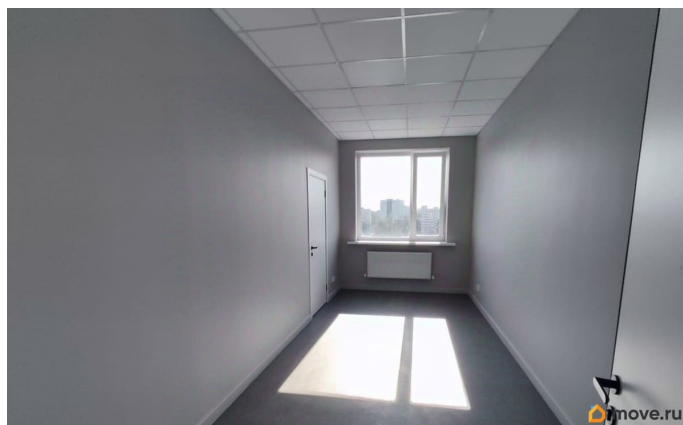

<https://spb.move.ru/objects/9293407250>

РЕНТАВИК Аг-во, Рентавик

79337869418

для заметок

линолеум в офисах. Стены - окрашены
моющейся краской. Потолок - армстронг.
Коммуникации - освещение, отопление-
центральное, электрическая мощность - 25
кВт, кондиционирование. Планировка:
смешанная. Офисная отделка. Мебель.
Высота потолка: 3.5м. Тип налогообложения:
С НДС. Лот 86735-68