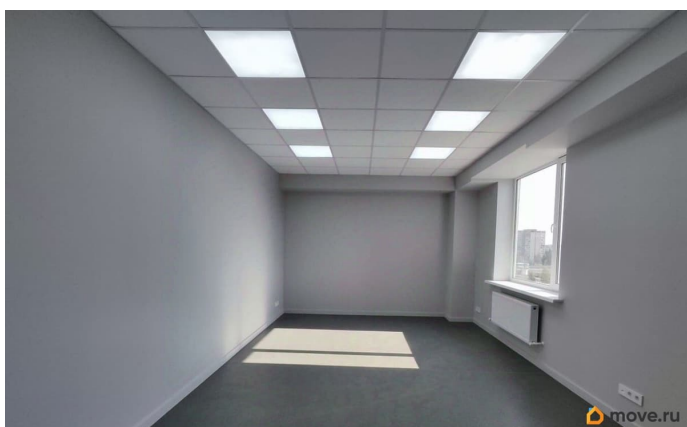

линолеум в офисах. Стены - окрашены
моющейся краской. Потолок - армстронг.
Коммуникации - освещение, отопление-
центральное, электрическая мощность - 25
кВт, кондиционирование. Планировка:
смешанная. Офисная отделка. Мебель.
Высота потолка: 3.5м. Тип налогообложения:
С НДС. Лот 86735-68