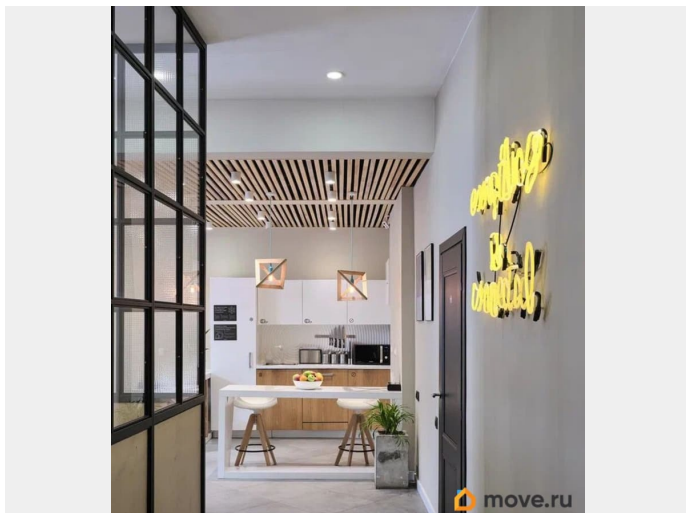

для заметок

офисы с мебелью и всем необходимым оборудованием для работы 14 человек. Есть оборудованная кухня, санузлы, переговорные комнаты, зона отдыха и ресепшн. Выполнен современный дизайнерский ремонт. Планировка: кабинетная. Офисная отделка. Лофт. Мебель. Тип налогообложения: УСН. Лот 81802-68