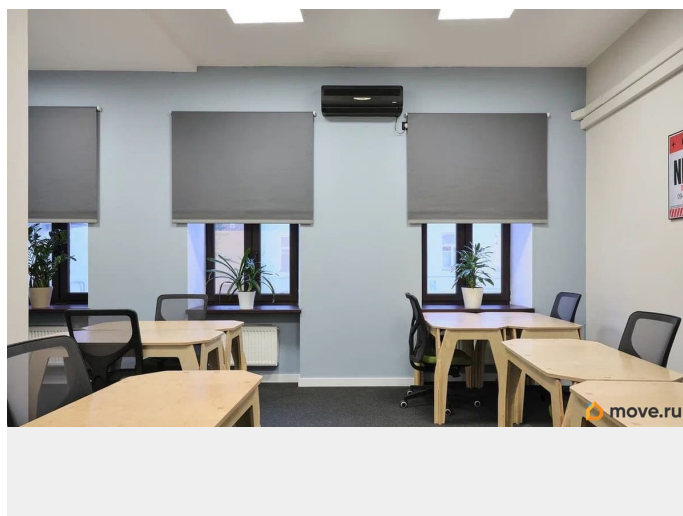

для заметок

офисы с мебелью и всем необходимым оборудованием для работы 14 человек. Есть оборудованная кухня, санузлы, переговорные комнаты, зона отдыха и ресепшн. Выполнен современный дизайнерский ремонт. Планировка: кабинетная. Офисная отделка. Лофт. Мебель. Тип налогообложения: УСН. Лот 81802-68