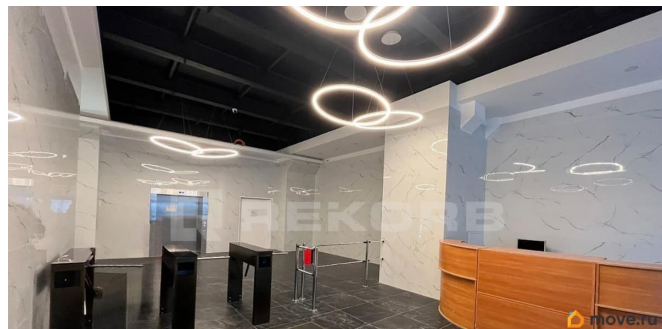

[Коммерческая недвижимость](#)

Описание

Сдается в аренду помещение в бизнес-центре класса В. Отличное соотношение ценакачество. Бизнес-центр расположен в Центральном районе и находится в 24 минутах от метро Площадь Александра Невского-1. Здание построено в 1976 году, оснащено всеми необходимыми инженерными системами, в том числе кондиционированием. Адрес: Санкт-Петербург, ул. Моисеенко д. 22. Ближайшее метро: Площадь Александра Невского-1. Арендная ставка: 1 700 руб/м2 в мес. включая НДС,

для заметок

ОРЕХ отдельно оплачиваются коммунальные услуги, электричество, уборка
Характеристики помещения: Планировка: свободная Телекоммуникации: интернет, wi-fi и телефонная линия Вентиляция: естественная Кондиционирование: местное
Характеристики бизнес-центра: Общая площадь: 14 046 м2 Этажность: 7
Пассажирские лифты: 1 шт. Пропускная система: есть Договор аренды заключается напрямую с собственником бизнес-центра. Какие-либо дополнительные проценты и комиссии отсутствуют. Звоните, мы покажем помещение в любое удобное для вас время.