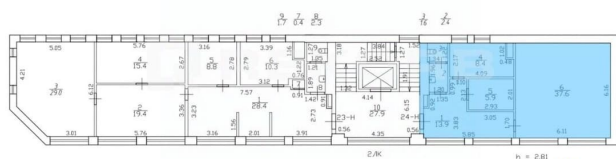

1 500 руб/м2 в мес. включая НДС, ОРЕХ
отдельно оплачиваются коммунальные
услуги, электричество, уборка
Характеристики помещения: Планировка:
смешанная Телекоммуникации: интернет, wi-
fi и телефонная линия Вентиляция: приточно-
вытяжная Кондиционирование: местное
Характеристики бизнес-центра: Общая
площадь: 3 062 м2 Этажность: 8
Пассажирские лифты: 2 шт. Пропускная
система: есть Инфраструктура: кафе,
магазины, банкомат Договор аренды
заключается напрямую с собственником
бизнес-центра. Какие-либо дополнительные
проценты и комиссии отсутствуют. Звоните,
мы покажем помещение в любое удобное для
вас время.

План 6 этажа

move.ru